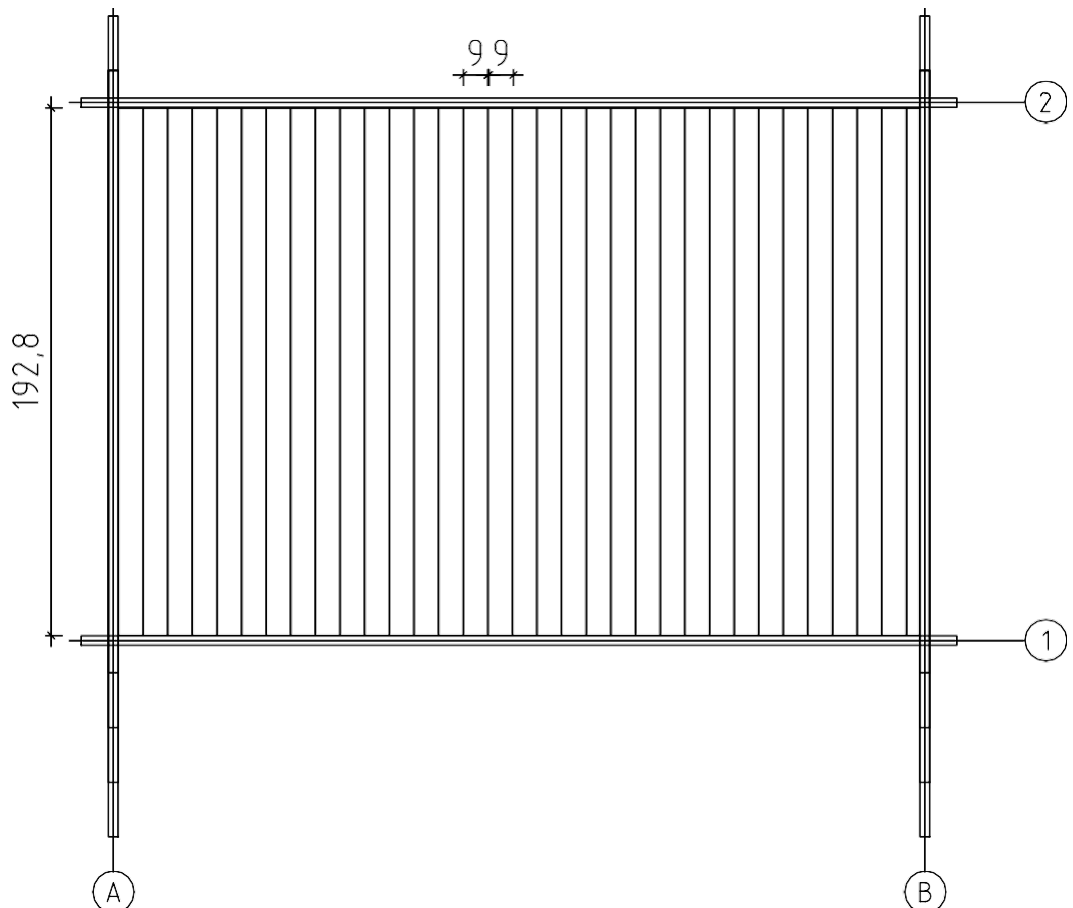

CASSETTA 3X2 34MM PORTA SINGOLA E FINESTRA ANTERIORE

Art.Nr. 3422302

Groundplan - Grundplan - Plan de masse - Planimetria - Plattegrond - Planimetría
- Põhiplaan

Art.Nr. 3422302

Foundation - Fundament - Fondation - Fundamenta - Fundering - Bastidor
- Immutatud alusraam

Floor boards - Fussbodenbretter - Lame de plancher - Pavimento - Vloerhout
- Tablero desuelo - Põrandalaud

Art.Nr. 3422302

Art.Nr. 3422302