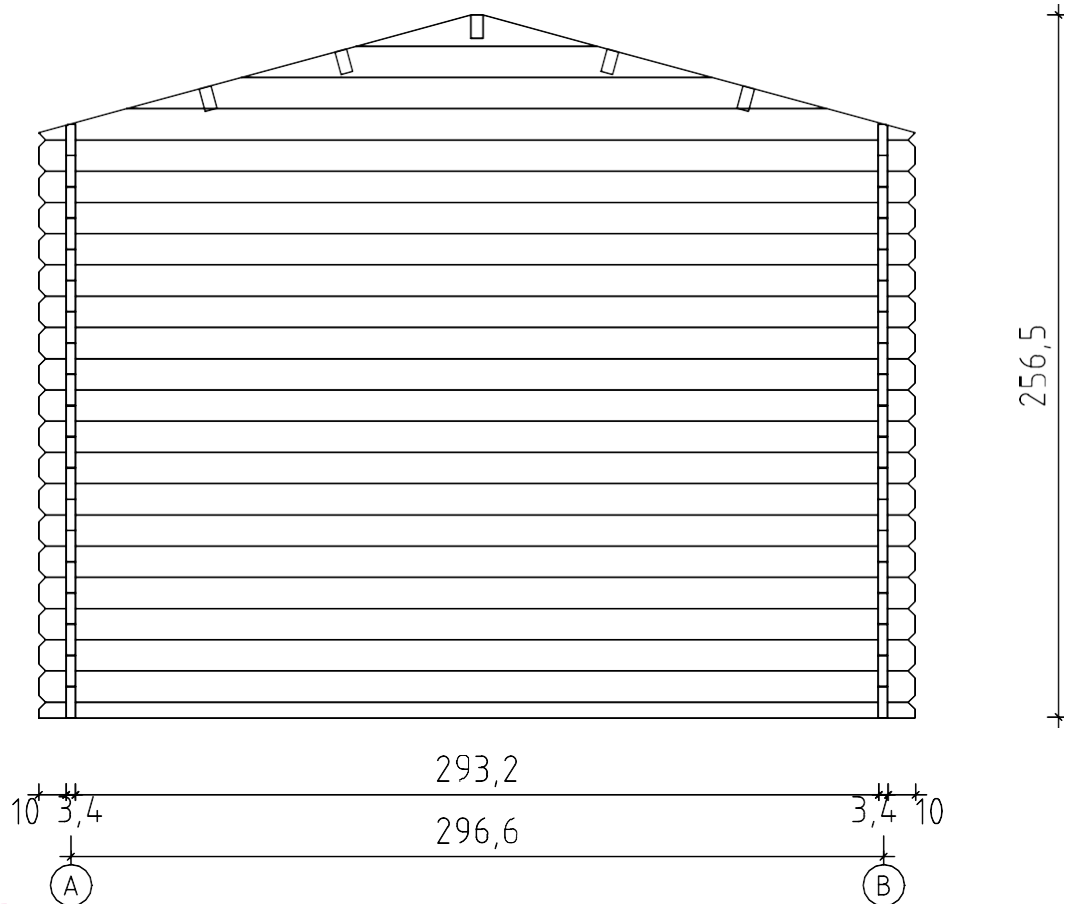

Art.Nr. 3422302