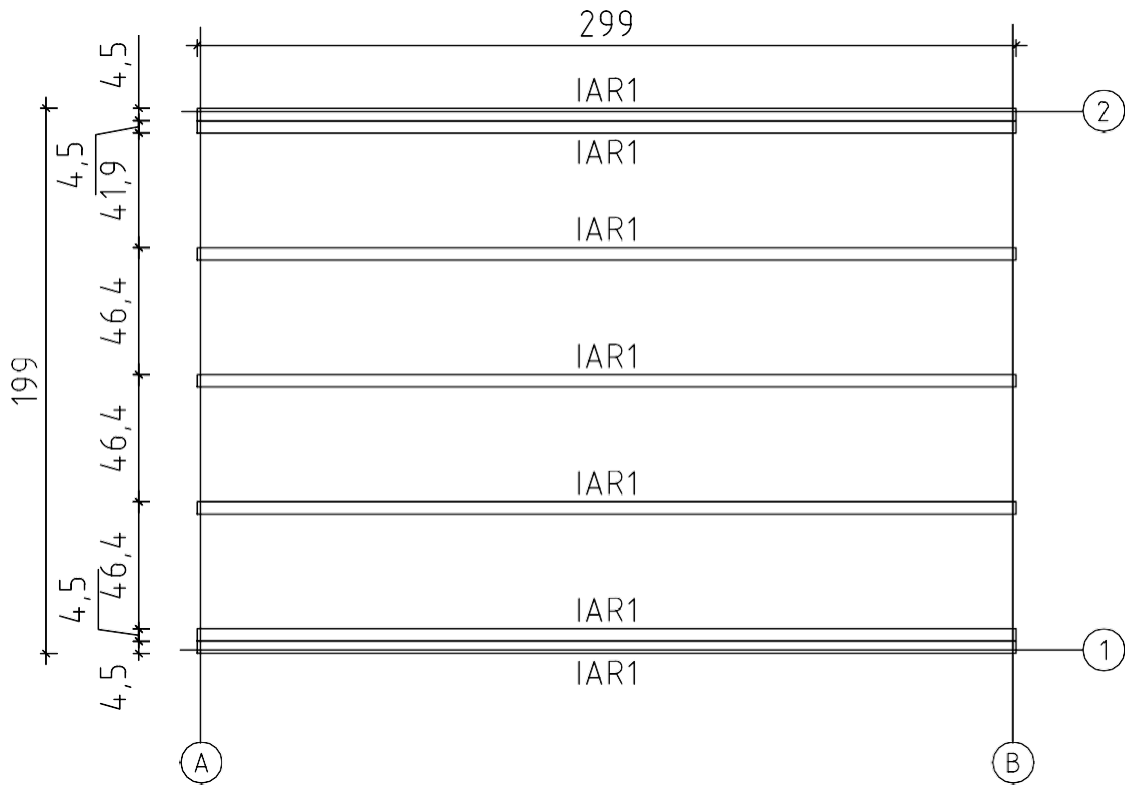

CASSETTA 3X2 34MM PORTA SINGOLA E FINESTRA ANTERIORE

Art.Nr. 3422302

Groundplan - Grundplan - Plan de masse - Planimetria - Plattegrond - Planimetría
- Põhiplaan

Art.Nr. 3422302

Foundation - Fundament - Fondation - Fundamenta - Fundering - Bastidor
- Immutatud alusraam