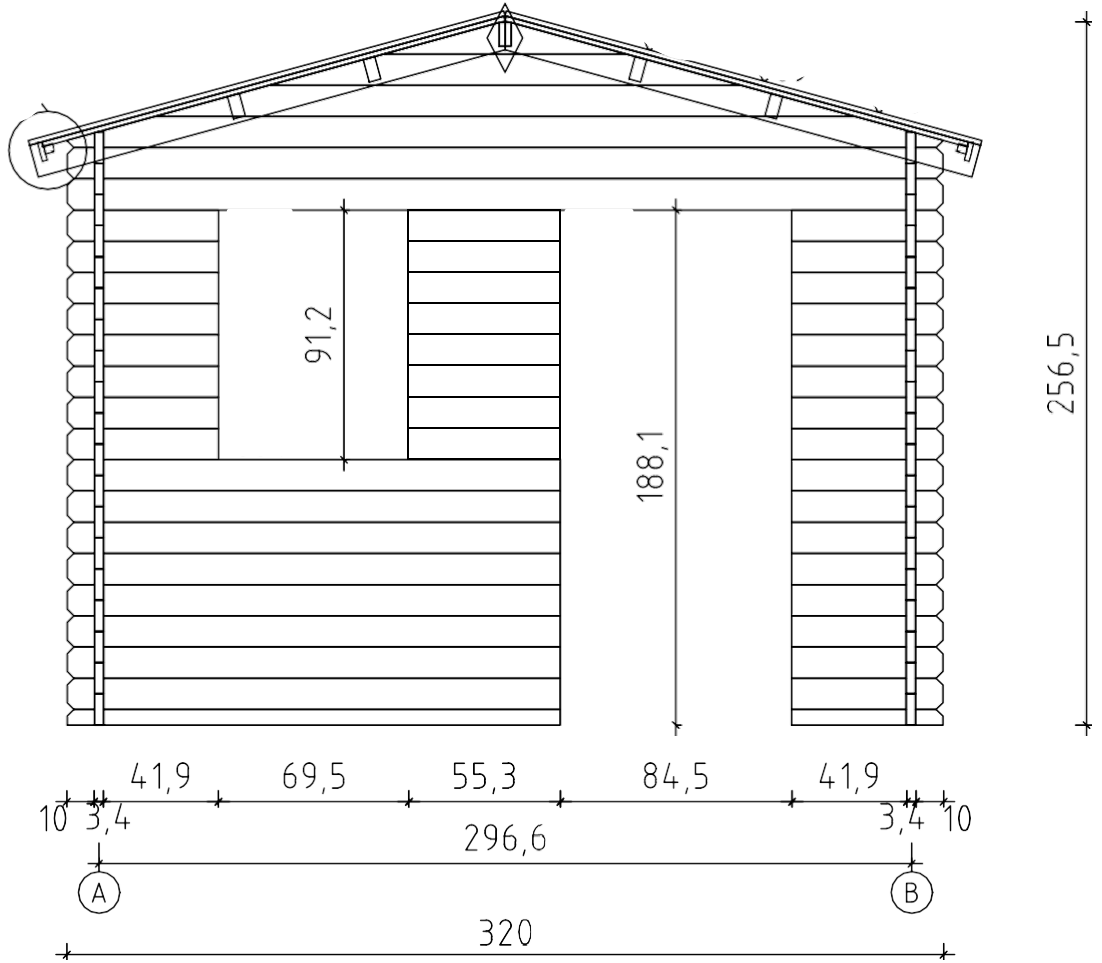

Art.Nr. 3422302