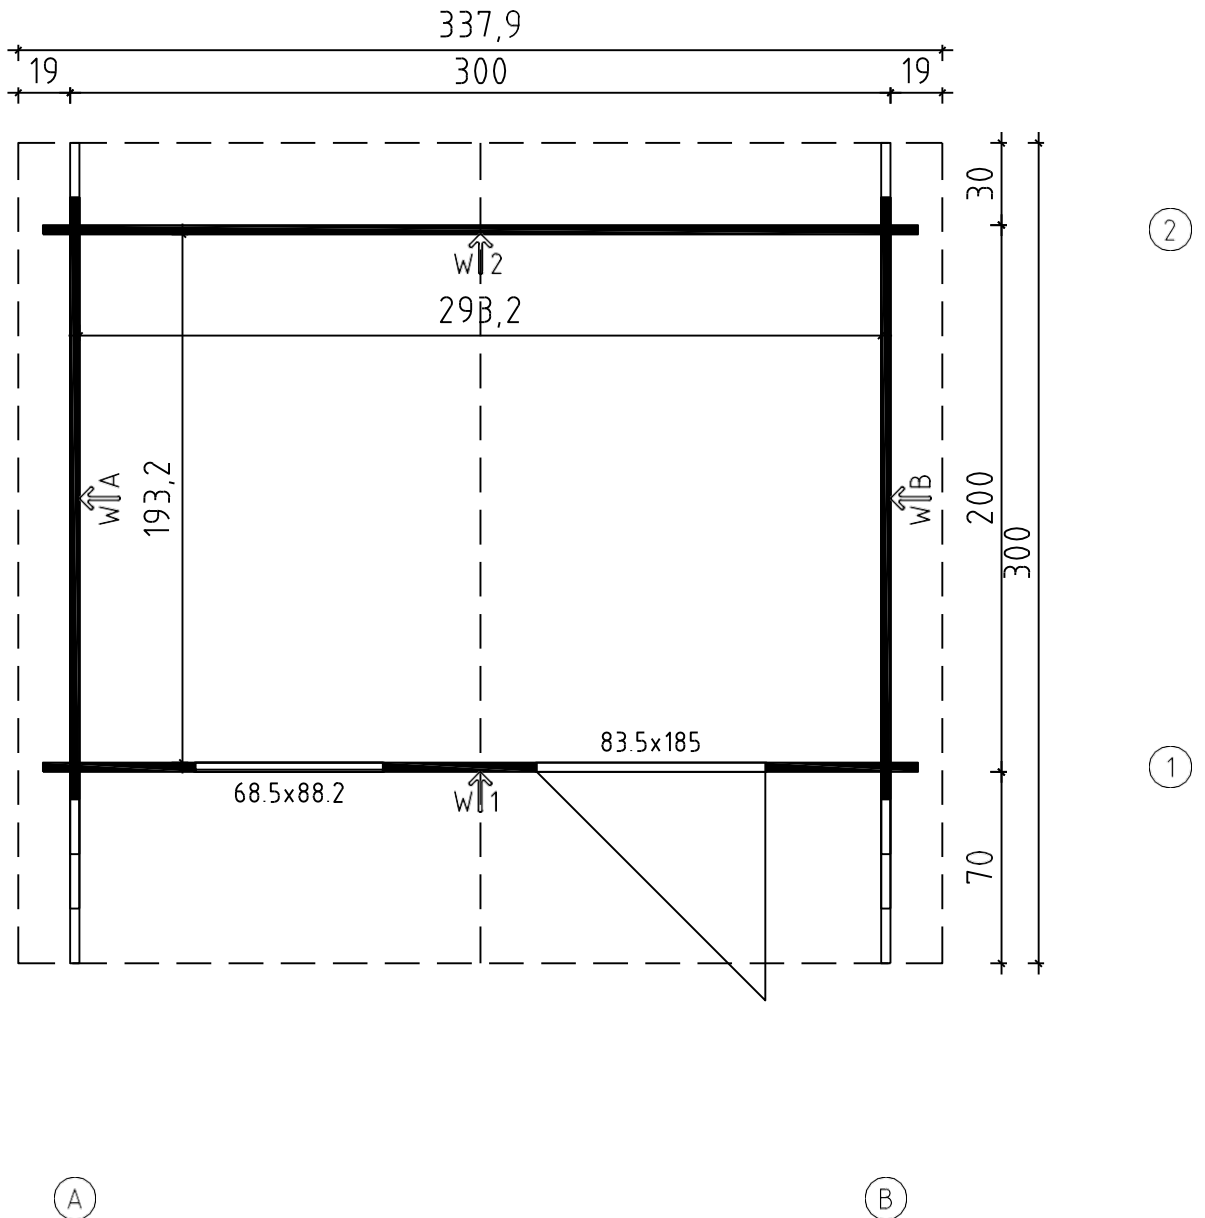

CASSETTA 3X2 34MM PORTA SINGOLA E FINESTRA ANTERIORE

Art.Nr. 3422302

Groundplan - Grundplan - Plan de masse - Planimetria - Plattegrond - Planimetría
- Põhiplaan

Art.Nr. 3422302

Foundation - Fundament - Fondation - Fundamenta - Fundering - Bastidor
- Immutatud alusraam

Floor boards - Fussbodenbretter - Lame de plancher - Pavimento - Vloerhout
- Tablero desuelo - Põrandalaud

Art.Nr. 3422302

Art.Nr. 3422302