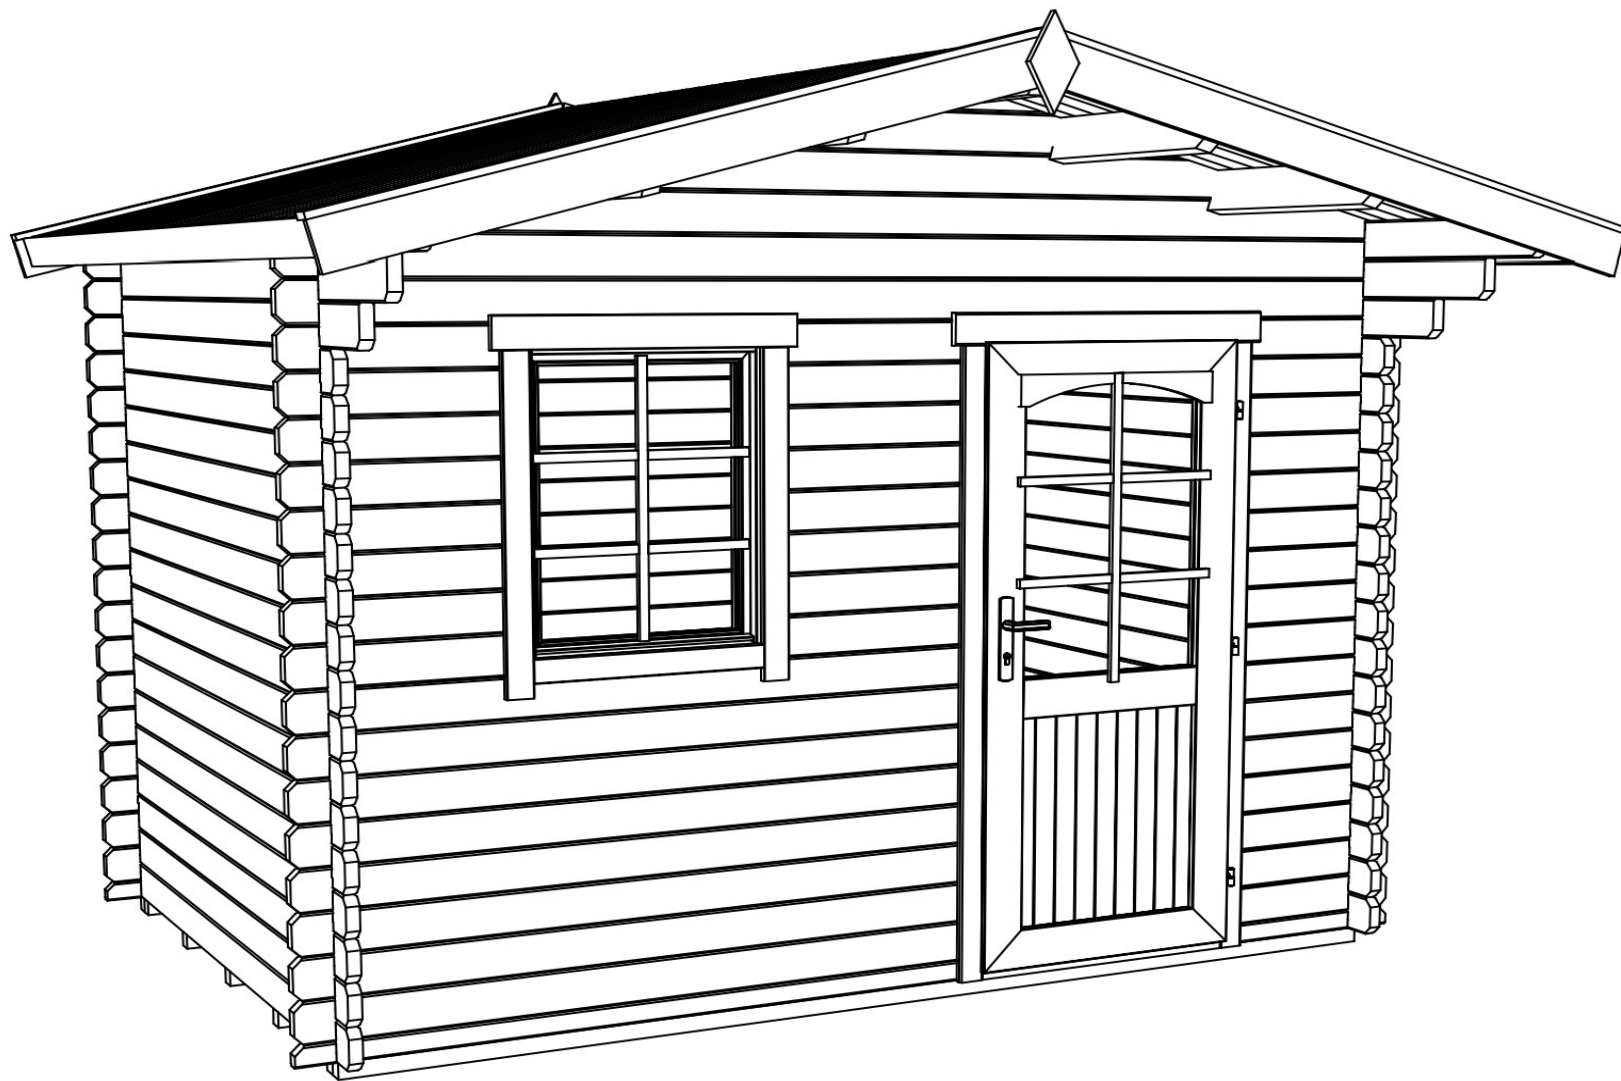

CASSETTA 3X2 34MM PORTA SINGOLA E FINESTRA ANTERIORE

Art.Nr. 3422302

Groundplan - Grundplan - Plan de masse - Planimetria - Plattegrond - Planimetría
- Põhiplaan

Art.Nr. 3422302

Foundation - Fundament - Fondation - Fundamenta - Fundering - Bastidor
- Immutatud alusraam

Floor boards - Fussbodenbretter - Lame de plancher - Pavimento - Vloerhout
- Tablero desuelo - Põrandalaud

Art.Nr. 3422302

Art.Nr. 3422302