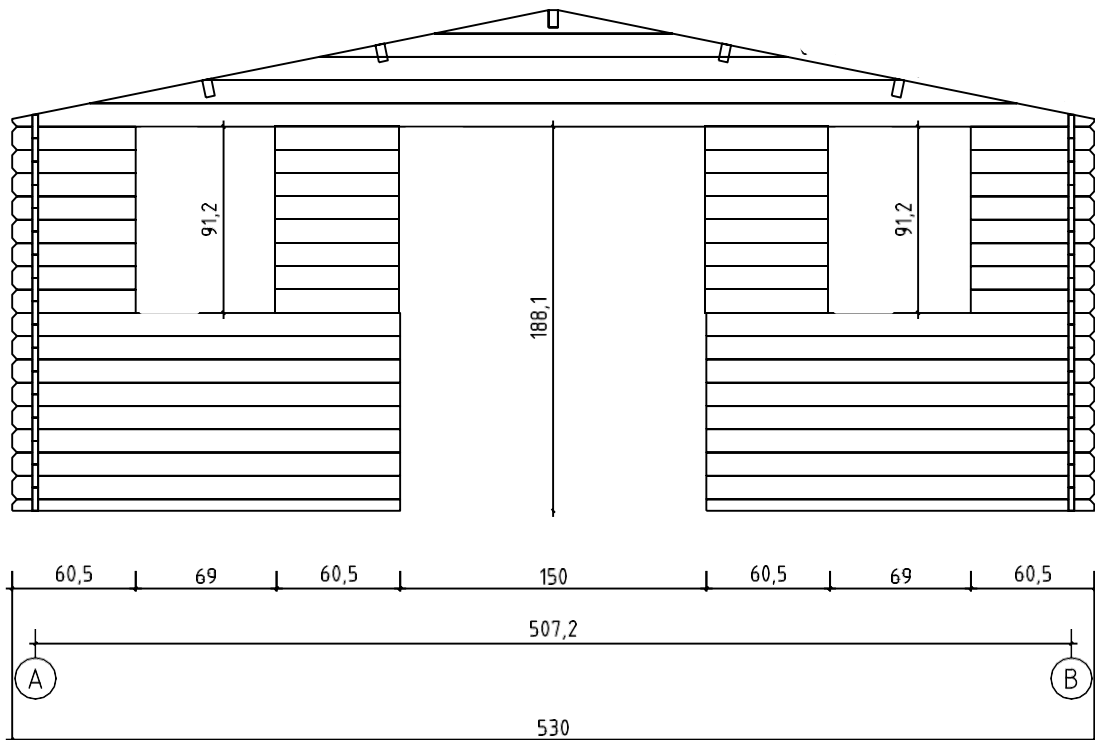

**BUNGALOW**  
**5X4 (28MM)**

Art.Nr. 2837700

Groundplan - Grundplan - Plan de masse - Planimetria - Plattegrond - Põhiplaan

Art.Nr. 2837700

Foundation - Fundament - Fondation - Fondamenta - Fundering - Immutatud  
alusraam

Floor boards - Fussbodenbretter - Plan pose plancher - Pavimento - Vloerhout -  
Põrandalaudis

Art.Nr. 2837700

245,1

245,1

17  
16  
15  
14  
13

17  
16  
15