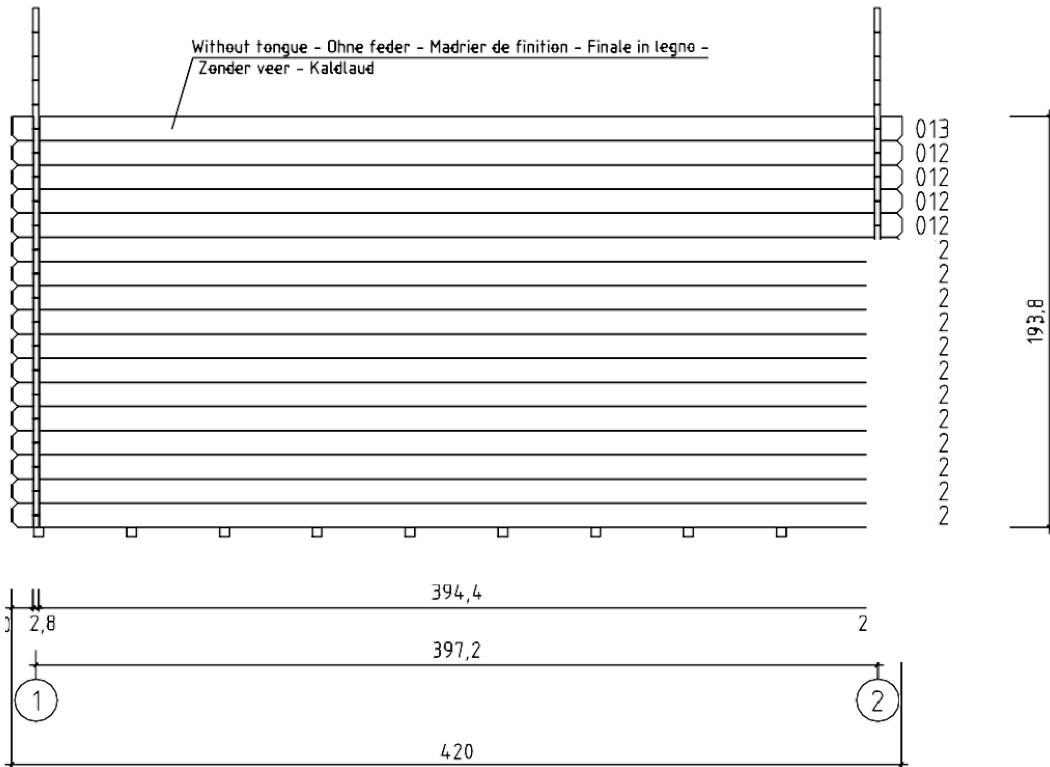

**BUNGALOW**  
**5X4 (28MM)**

Art.Nr. 2837700

Groundplan - Grundplan - Plan de masse - Planimetria - Plattegrond - Põhiplaan

Art.Nr. 2837700

Foundation - Fundament - Fondation - Fondamenta - Fundering - Immutatud  
alusraam

Floor boards - Fussbodenbretter - Plan pose plancher - Pavimento - Vloerhout -  
Põrandalaudis

Art.Nr. 2837700

245,1

245,1

17  
16  
15  
14  
13

17  
16  
15