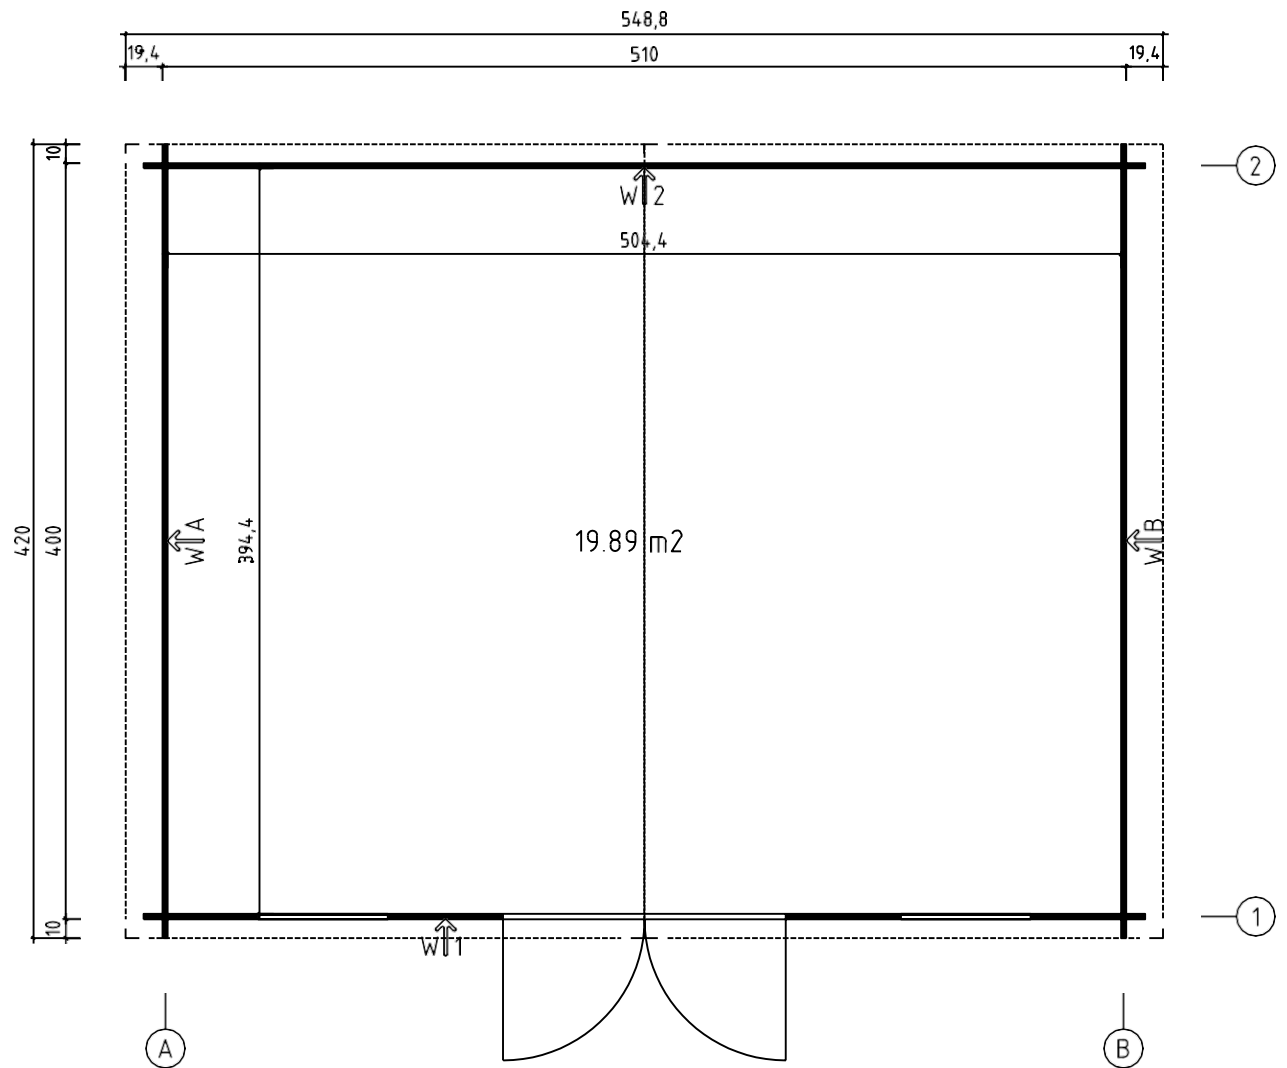

**BUNGALOW**  
**5X4 (28MM)**

Art.Nr. 2837700

Groundplan - Grundplan - Plan de masse - Planimetria - Plattegrond - Põhiplaan

Art.Nr. 2837700

Foundation - Fundament - Fondation - Fondamenta - Fundering - Immutatud  
alusraam

Floor boards - Fussbodenbretter - Plan pose plancher - Pavimento - Vloerhout -  
Põrandalaudis

Art.Nr. 2837700

245,1

245,1

17  
16  
15  
14  
13

17  
16  
15