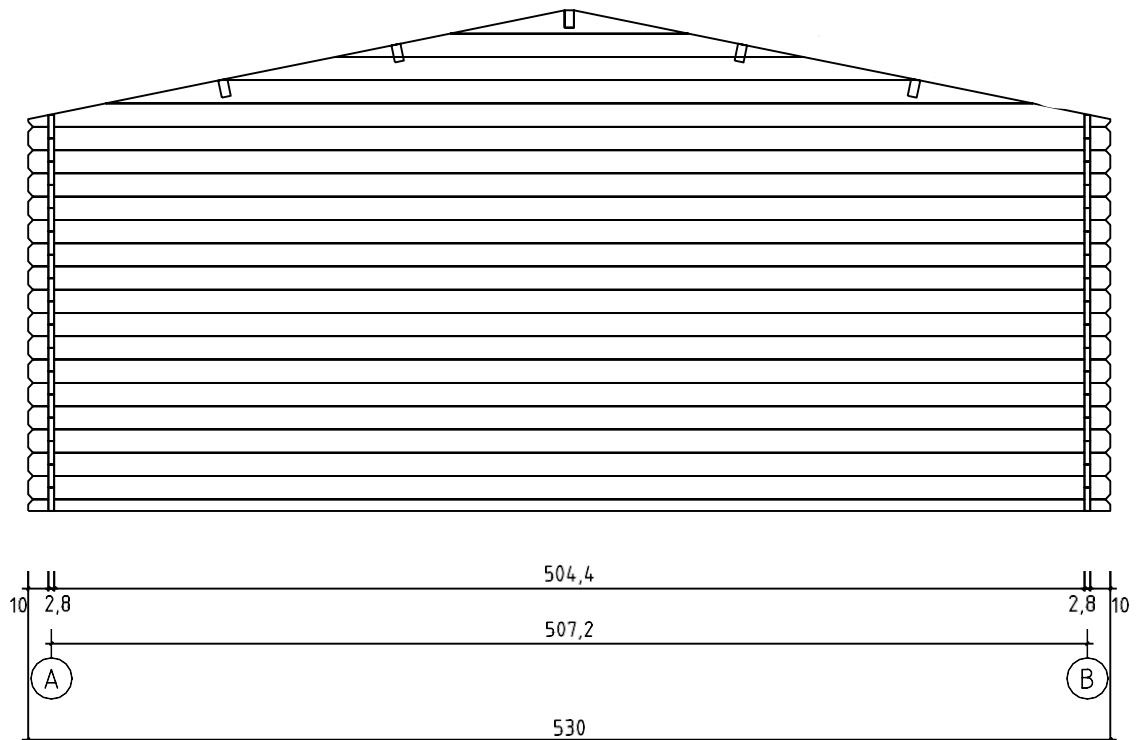

**BUNGALOW**  
**5X4 (28MM)**

Art.Nr. 2837700

Groundplan - Grundplan - Plan de masse - Planimetria - Plattegrond - Põhiplaan

Art.Nr. 2837700

Foundation - Fundament - Fondation - Fondamenta - Fundering - Immutatud  
alusraam

Floor boards - Fussbodenbretter - Plan pose plancher - Pavimento - Vloerhout -  
Põrandalaudis

Art.Nr. 2837700

245,1

245,1

17  
16  
15  
14  
13

17  
16  
15