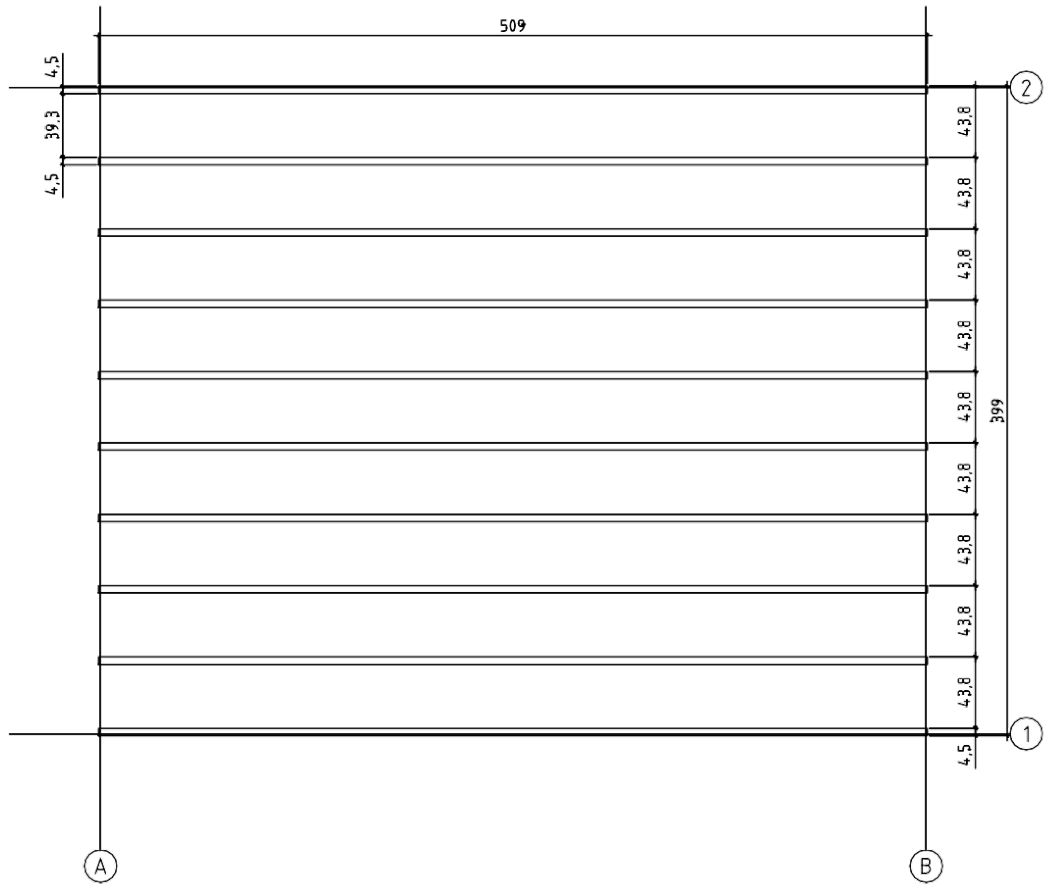

**BUNGALOW**  
**5X4 (28MM)**

Art.Nr. 2837700

Groundplan - Grundplan - Plan de masse - Planimetria - Plattegrond - Põhiplaan

Art.Nr. 2837700

Foundation - Fundament - Fondation - Fondamenta - Fundering - Immutatud  
alusraam

Floor boards - Fussbodenbretter - Plan pose plancher - Pavimento - Vloerhout -  
Põrandalaudis

Art.Nr. 2837700

245,1

245,1

17  
16  
15  
14  
13

17  
16  
15