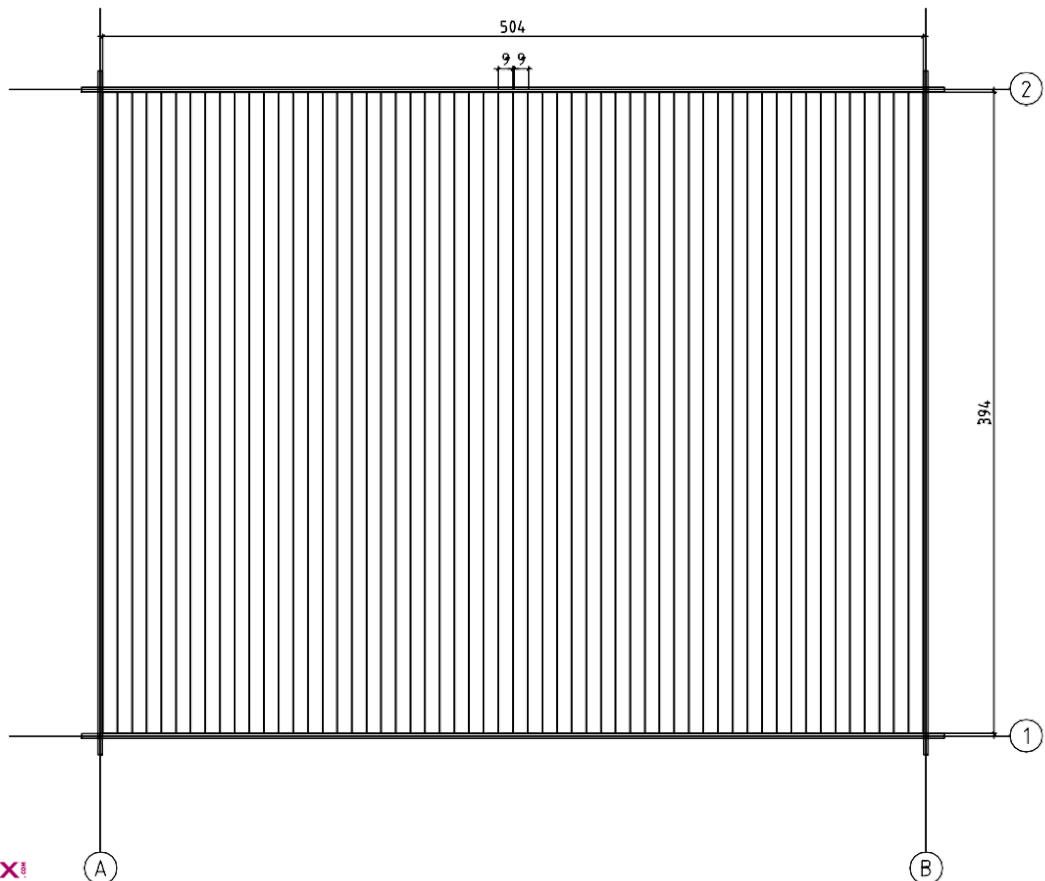

**BUNGALOW**  
**5X4 (28MM)**

Art.Nr. 2837700

Groundplan - Grundplan - Plan de masse - Planimetria - Plattegrond - Põhiplaan

Art.Nr. 2837700

Foundation - Fundament - Fondation - Fondamenta - Fundering - Immutatud  
alusraam

Floor boards - Fussbodenbretter - Plan pose plancher - Pavimento - Vloerhout -  
Põrandalaudis

Art.Nr. 2837700

245,1

245,1

17  
16  
15  
14  
13

17  
16  
15