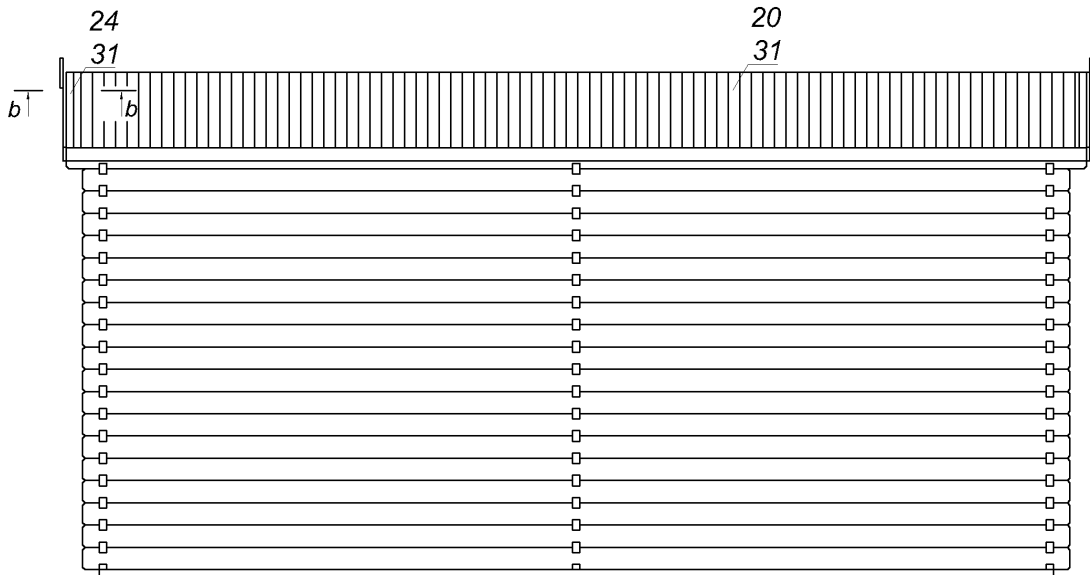

BOX CAVALLI 3,5x5,98 + tettoia 3x5,98

Boarding joist plan

BOX CAVALLI 3,5x5,98 + tettoia 3x5,98

Secure the boards to the ground with anchor screws

BOX CAVALLI 3,5x5,98 + tettoia 3x5,98

BOX CAVALLI 3,5x5,98 + tettoia 3x5,98

BOX CAVALLI 3,5x5,98 + tettoia 3x5,98

BOX CAVALLI 3,5x5,98 + tettoia 3x5,98

1

BOX CAVALLI 3,5x5,98 + tettoia 3x5,98

Vue extérieure
View from outside