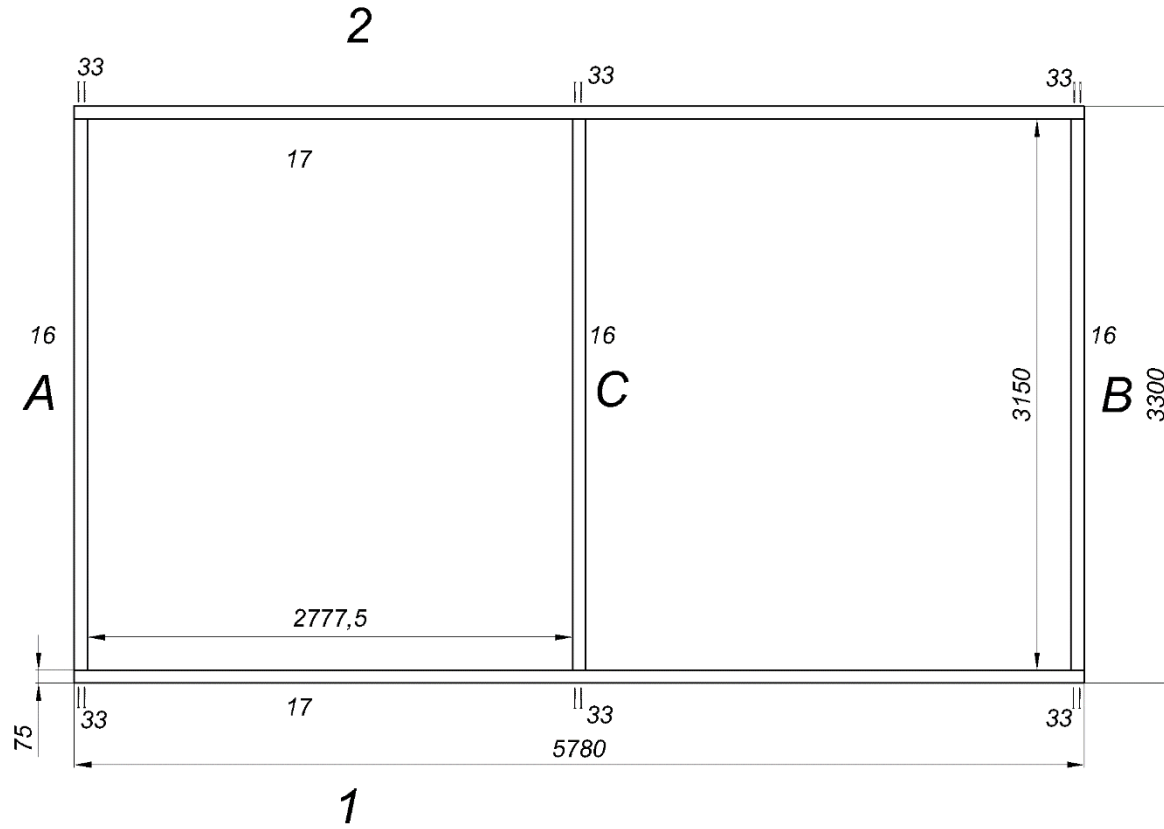

BOX CAVALLI 3,5x5,98 + tettoia 3x5,98

Boarding joist plan

BOX CAVALLI 3,5x5,98 + tettoia 3x5,98

Secure the boards to the ground with anchor screws

BOX CAVALLI 3,5x5,98 + tettoia 3x5,98

BOX CAVALLI 3,5x5,98 + tettoia 3x5,98

BOX CAVALLI 3,5x5,98 + tettoia 3x5,98

BOX CAVALLI 3,5x5,98 + tettoia 3x5,98

1

BOX CAVALLI 3,5x5,98 + tettoia 3x5,98

Vue extérieure
View from outside