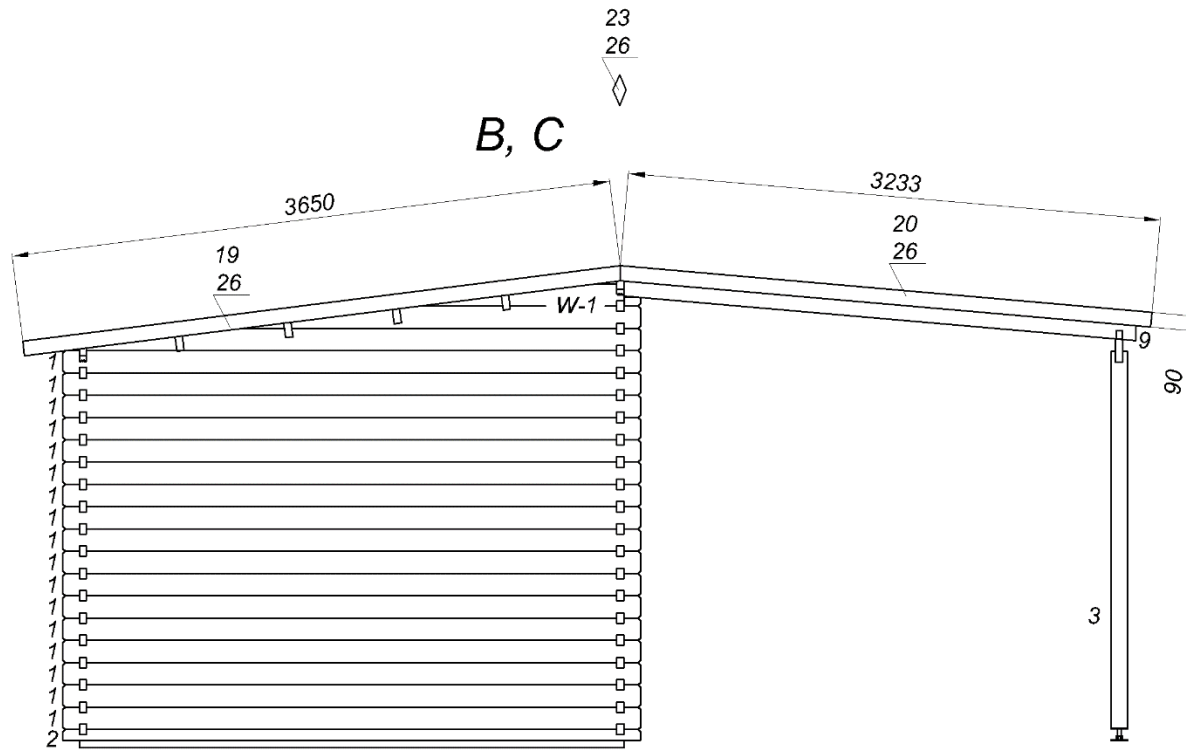

BOX CAVALLI 3,5x5,98 + tettoia 3x5,98

Boarding joist plan

BOX CAVALLI 3,5x5,98 + tettoia 3x5,98

Secure the boards to the ground with anchor screws

BOX CAVALLI 3,5x5,98 + tettoia 3x5,98

BOX CAVALLI 3,5x5,98 + tettoia 3x5,98

BOX CAVALLI 3,5x5,98 + tettoia 3x5,98

BOX CAVALLI 3,5x5,98 + tettoia 3x5,98

1

BOX CAVALLI 3,5x5,98 + tettoia 3x5,98

Vue extérieure
View from outside