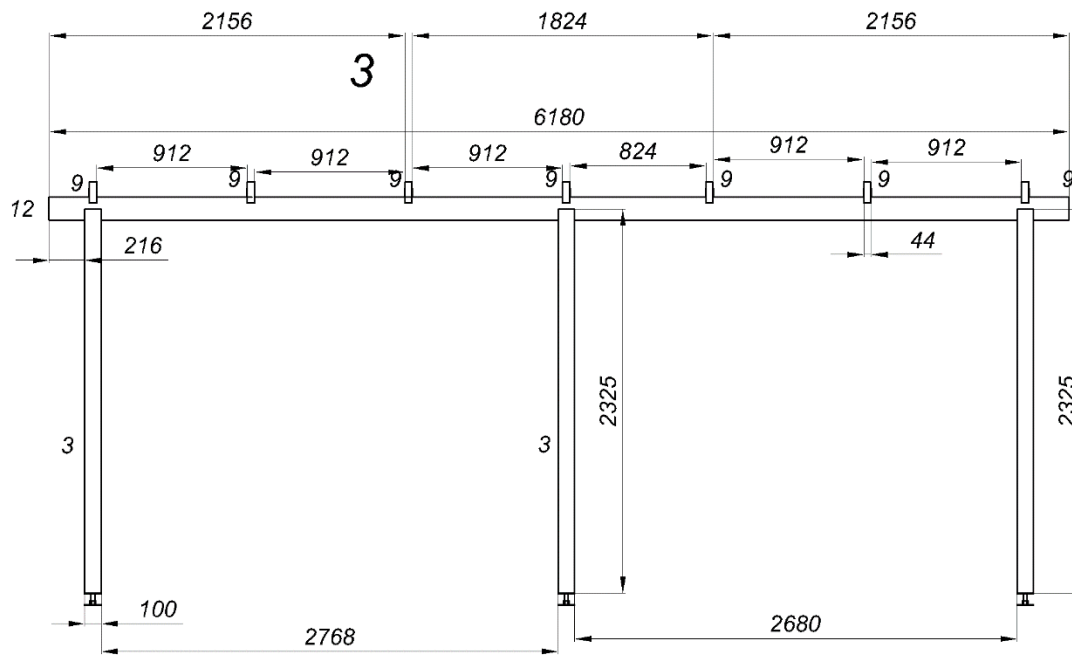

BOX CAVALLI 3,5x5,98 + tettoia 3x5,98

Boarding joist plan

BOX CAVALLI 3,5x5,98 + tettoia 3x5,98

Secure the boards to the ground with anchor screws

BOX CAVALLI 3,5x5,98 + tettoia 3x5,98

BOX CAVALLI 3,5x5,98 + tettoia 3x5,98

BOX CAVALLI 3,5x5,98 + tettoia 3x5,98

BOX CAVALLI 3,5x5,98 + tettoia 3x5,98

1

BOX CAVALLI 3,5x5,98 + tettoia 3x5,98

Vue extérieure
View from outside