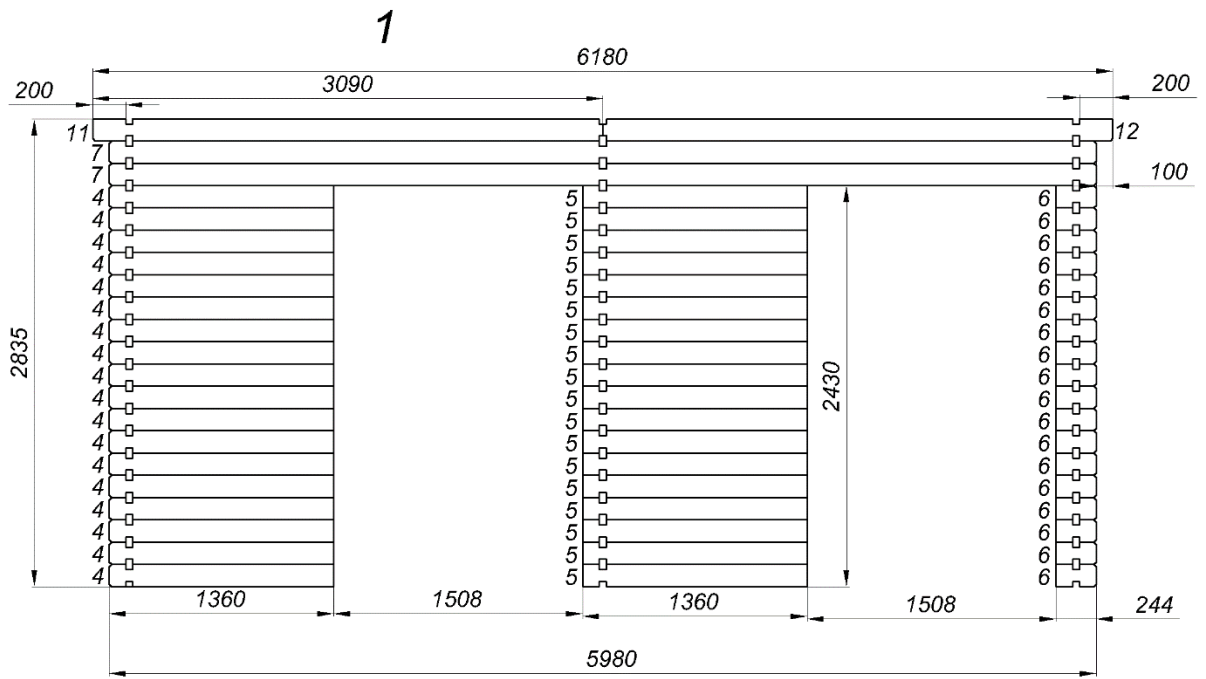

BOX CAVALLI 3,5x5,98 + tettoia 3x5,98

Boarding joist plan

BOX CAVALLI 3,5x5,98 + tettoia 3x5,98

Secure the boards to the ground with anchor screws

BOX CAVALLI 3,5x5,98 + tettoia 3x5,98

BOX CAVALLI 3,5x5,98 + tettoia 3x5,98

BOX CAVALLI 3,5x5,98 + tettoia 3x5,98

BOX CAVALLI 3,5x5,98 + tettoia 3x5,98

1

BOX CAVALLI 3,5x5,98 + tettoia 3x5,98

Vue extérieure
View from outside