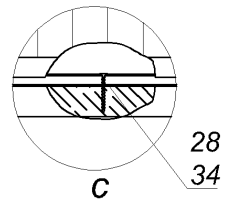

BOX CAVALLI 3,5x5,98 + tettoia 3x5,98

Boarding joist plan

BOX CAVALLI 3,5x5,98 + tettoia 3x5,98

Secure the boards to the ground with anchor screws

BOX CAVALLI 3,5x5,98 + tettoia 3x5,98

BOX CAVALLI 3,5x5,98 + tettoia 3x5,98

BOX CAVALLI 3,5x5,98 + tettoia 3x5,98

BOX CAVALLI 3,5x5,98 + tettoia 3x5,98

1

BOX CAVALLI 3,5x5,98 + tettoia 3x5,98

Vue extérieure
View from outside