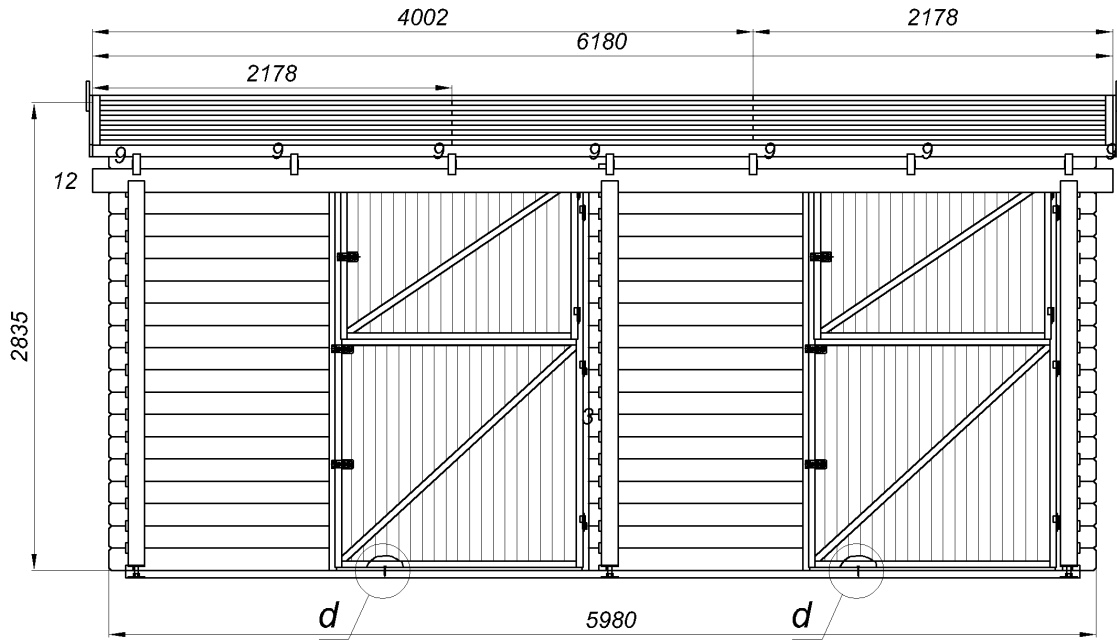

BOX CAVALLI 3,5x5,98 + tettoia 3x5,98

Boarding joist plan

BOX CAVALLI 3,5x5,98 + tettoia 3x5,98

Secure the boards to the ground with anchor screws

BOX CAVALLI 3,5x5,98 + tettoia 3x5,98

BOX CAVALLI 3,5x5,98 + tettoia 3x5,98

BOX CAVALLI 3,5x5,98 + tettoia 3x5,98

BOX CAVALLI 3,5x5,98 + tettoia 3x5,98

1

BOX CAVALLI 3,5x5,98 + tettoia 3x5,98

Vue extérieure
View from outside