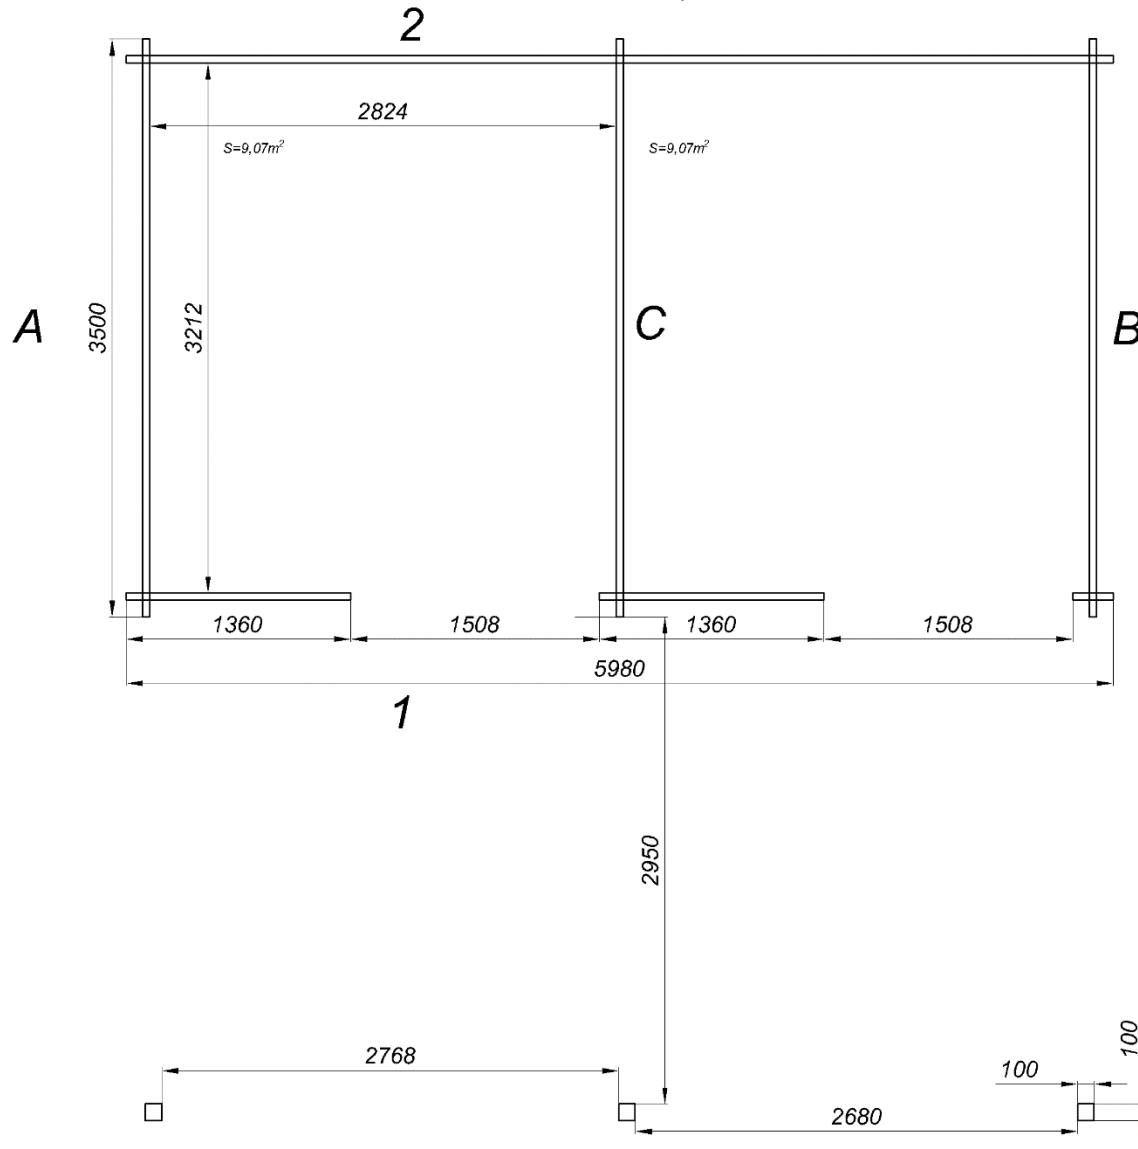

BOX CAVALLI 3,5x5,98 + tettoia 3x5,98

Boarding joist plan

BOX CAVALLI 3,5x5,98 + tettoia 3x5,98

Secure the boards to the ground with anchor screws

BOX CAVALLI 3,5x5,98 + tettoia 3x5,98

BOX CAVALLI 3,5x5,98 + tettoia 3x5,98

BOX CAVALLI 3,5x5,98 + tettoia 3x5,98

BOX CAVALLI 3,5x5,98 + tettoia 3x5,98

1

BOX CAVALLI 3,5x5,98 + tettoia 3x5,98

Vue extérieure
View from outside