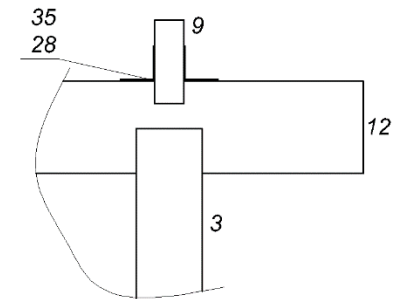

BOX CAVALLI 3,5x5,98 + tettoia 3x5,98

Boarding joist plan

BOX CAVALLI 3,5x5,98 + tettoia 3x5,98

Secure the boards to the ground with anchor screws

BOX CAVALLI 3,5x5,98 + tettoia 3x5,98

BOX CAVALLI 3,5x5,98 + tettoia 3x5,98

BOX CAVALLI 3,5x5,98 + tettoia 3x5,98

BOX CAVALLI 3,5x5,98 + tettoia 3x5,98

1

BOX CAVALLI 3,5x5,98 + tettoia 3x5,98

Vue extérieure
View from outside