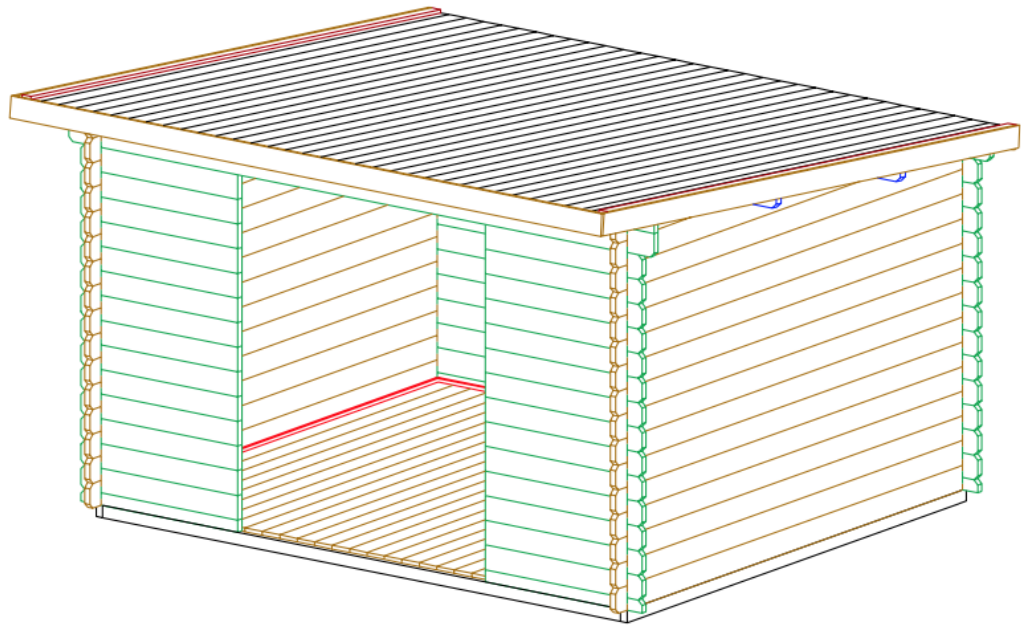

**CASSETTA IN LEGNO**

**3,5x3 (est. 3,7x3,2)**

**Spessore 34mm**

**DISEGNI TECNICI**

**Altezza minima: 205cm**  
**Altezza massima: 240cm**  
**(comprensiva di travetti e tetto)**

### PLANIMETRIA DEI TRAVETTI

# PLANIMETRIA DEL PAVIMENTO