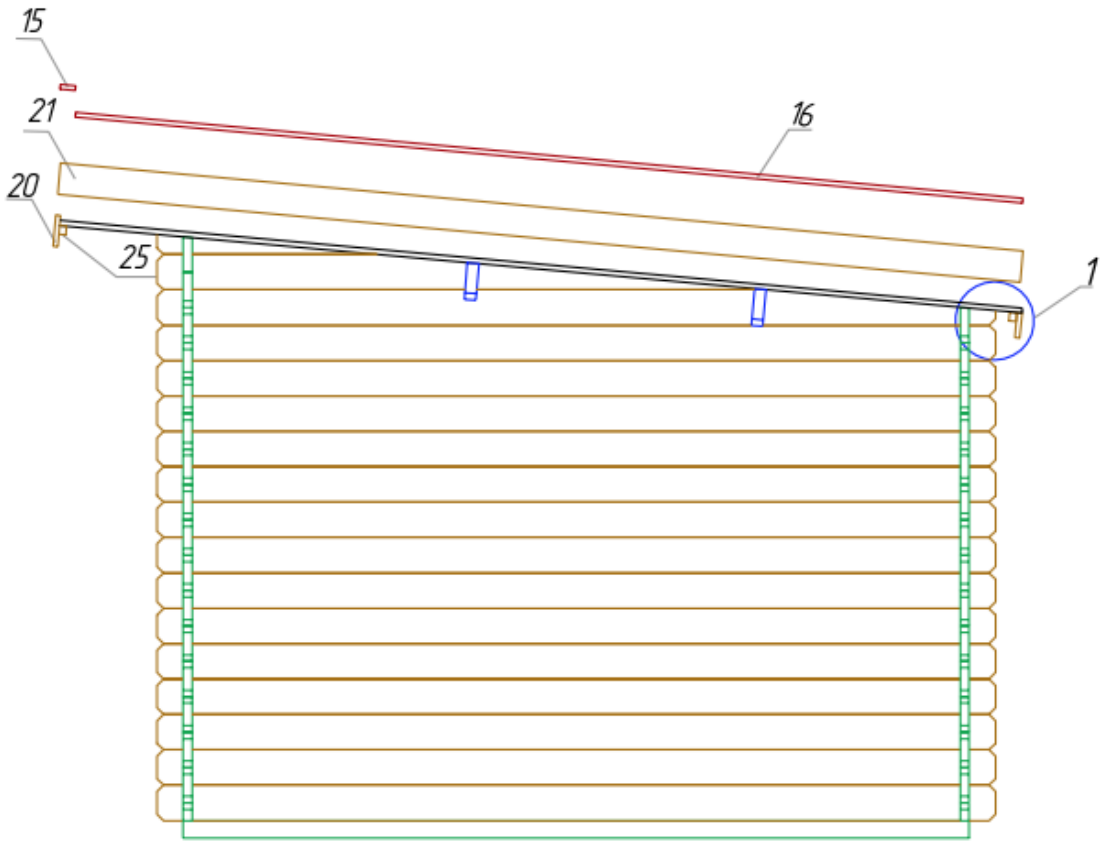

**CASSETTA IN LEGNO**

**3,5x3 (est. 3,7x3,2)**

**Spessore 34mm**

**DISEGNI TECNICI**

**Altezza minima: 205cm**  
**Altezza massima: 240cm**  
**(comprensiva di travetti e tetto)**

### PLANIMETRIA DEI TRAVETTI

# PLANIMETRIA DEL PAVIMENTO