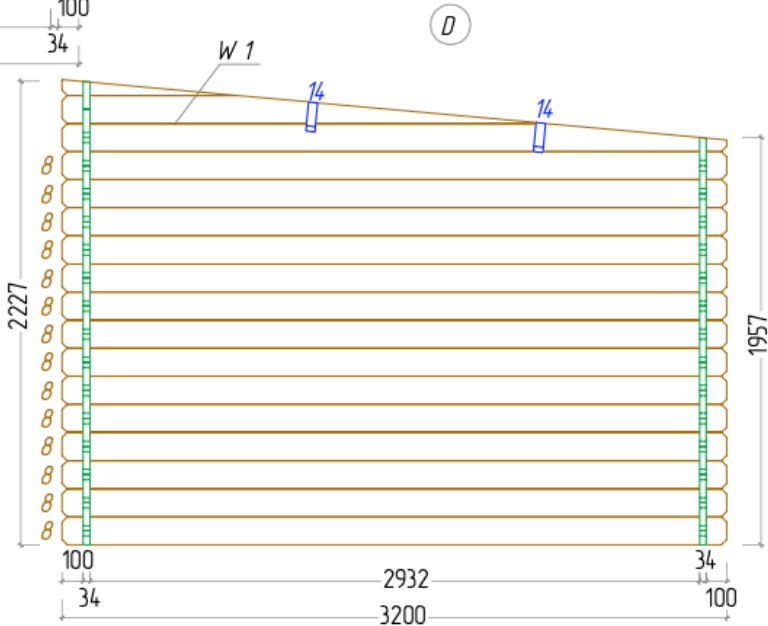

**CASSETTA IN LEGNO**

**3,5x3 (est. 3,7x3,2)**

**Spessore 34mm**

**DISEGNI TECNICI**

**Altezza minima: 205cm**  
**Altezza massima: 240cm**  
**(comprensiva di travetti e tetto)**

### PLANIMETRIA DEI TRAVETTI

# PLANIMETRIA DEL PAVIMENTO