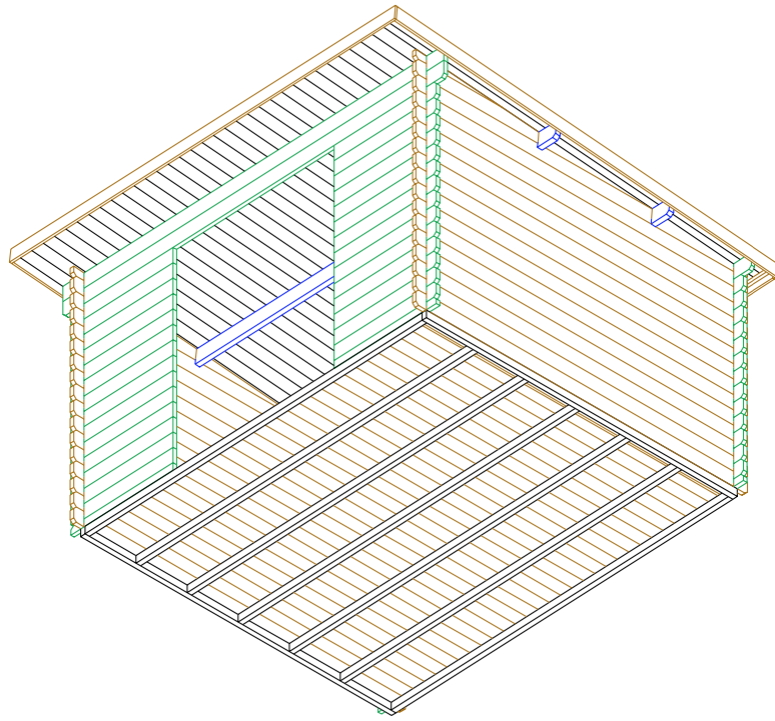

**CASSETTA IN LEGNO**

**3,5x3 (est. 3,7x3,2)**

**Spessore 34mm**

**DISEGNI TECNICI**

**Altezza minima: 205cm**  
**Altezza massima: 240cm**  
**(comprensiva di travetti e tetto)**

### PLANIMETRIA DEI TRAVETTI

# PLANIMETRIA DEL PAVIMENTO