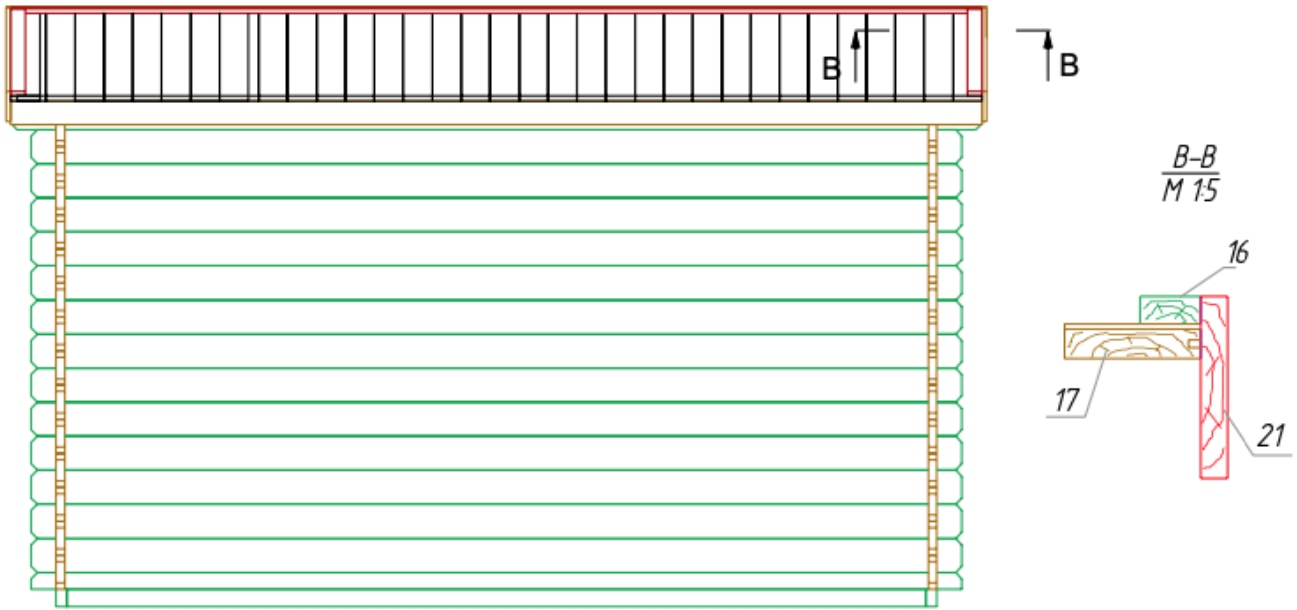

**CASSETTA IN LEGNO**

**3,5x3 (est. 3,7x3,2)**

**Spessore 34mm**

**DISEGNI TECNICI**

**Altezza minima: 205cm**  
**Altezza massima: 240cm**  
**(comprensiva di travetti e tetto)**

### PLANIMETRIA DEI TRAVETTI

# PLANIMETRIA DEL PAVIMENTO