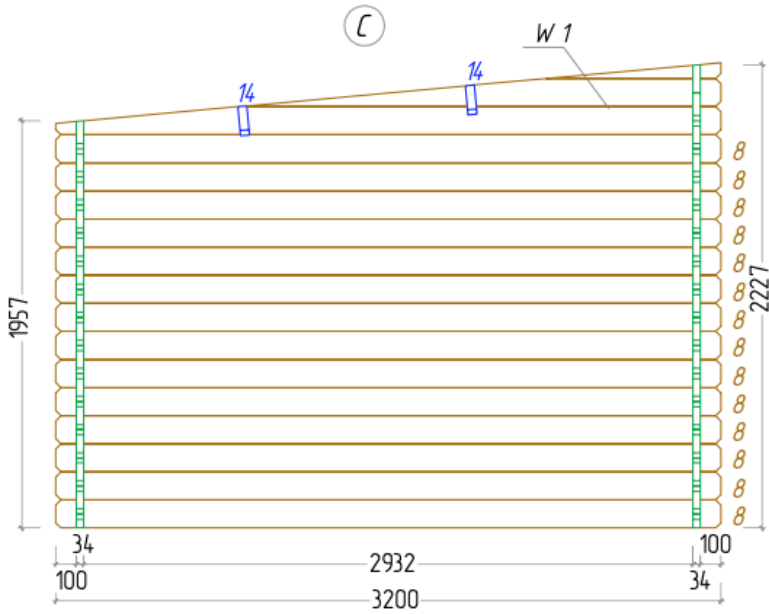

**CASSETTA IN LEGNO**

**3,5x3 (est. 3,7x3,2)**

**Spessore 34mm**

**DISEGNI TECNICI**

**Altezza minima: 205cm**  
**Altezza massima: 240cm**  
**(comprensiva di travetti e tetto)**

### PLANIMETRIA DEI TRAVETTI

# PLANIMETRIA DEL PAVIMENTO