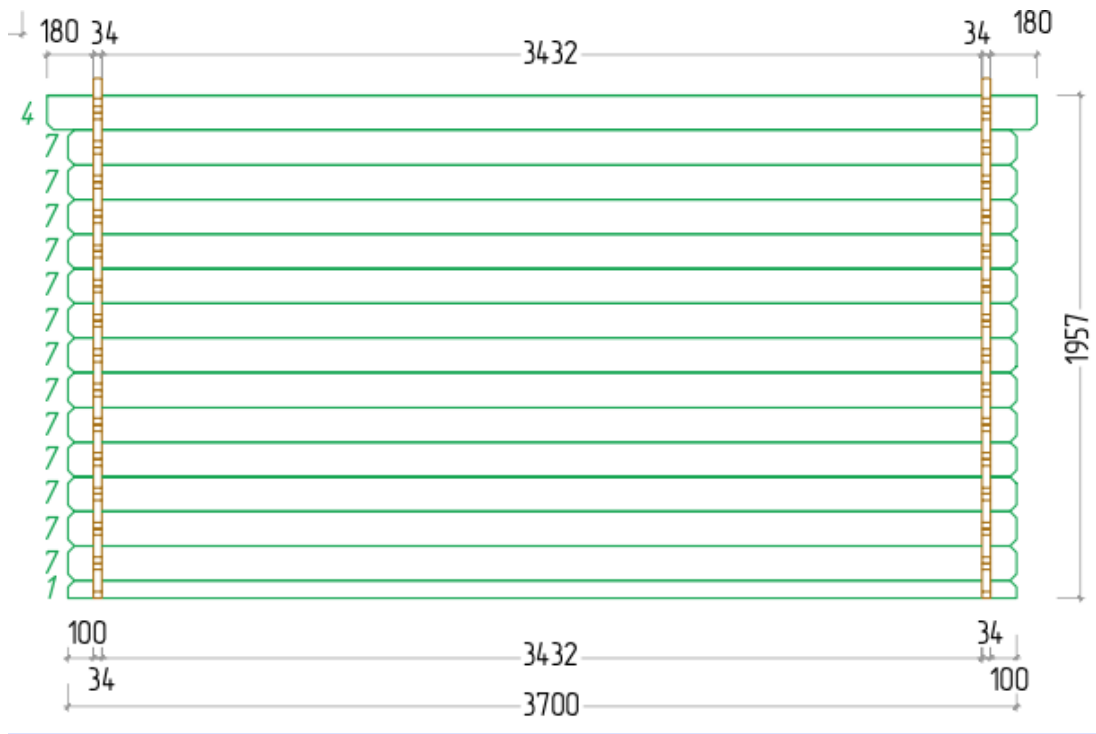

**CASSETTA IN LEGNO**

**3,5x3 (est. 3,7x3,2)**

**Spessore 34mm**

**DISEGNI TECNICI**

**Altezza minima: 205cm**  
**Altezza massima: 240cm**  
**(comprensiva di travetti e tetto)**

### PLANIMETRIA DEI TRAVETTI

# PLANIMETRIA DEL PAVIMENTO