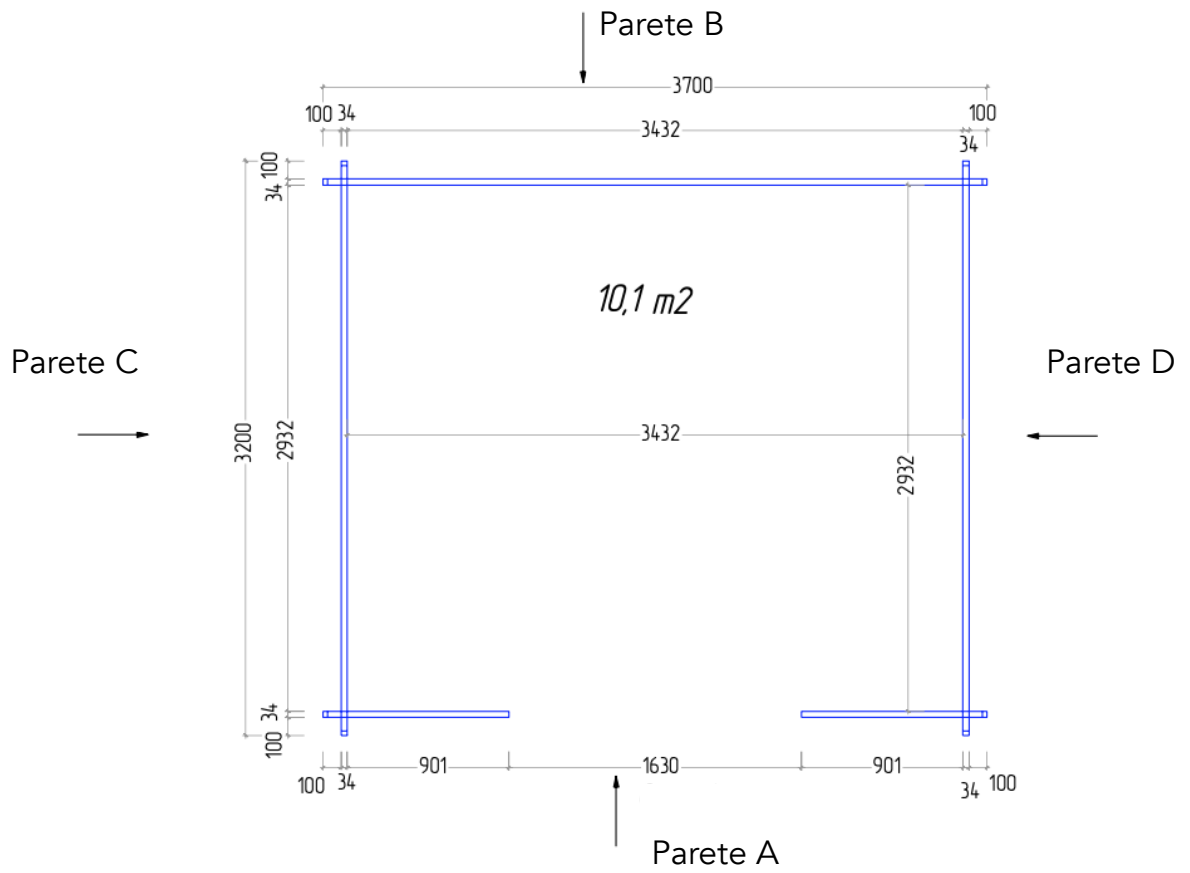

**CASSETTA IN LEGNO**

**3,5x3 (est. 3,7x3,2)**

**Spessore 34mm**

**DISEGNI TECNICI**

**Altezza minima: 205cm**  
**Altezza massima: 240cm**  
**(comprensiva di travetti e tetto)**

### PLANIMETRIA DEI TRAVETTI

# PLANIMETRIA DEL PAVIMENTO