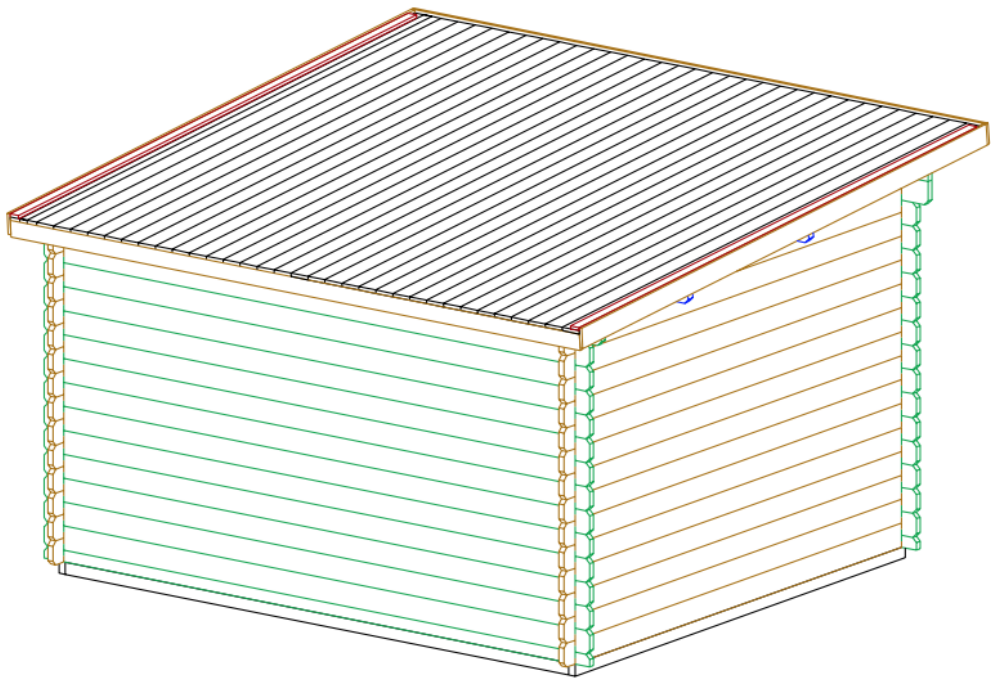

**CASSETTA IN LEGNO**

**3,5x3 (est. 3,7x3,2)**

**Spessore 34mm**

**DISEGNI TECNICI**

**Altezza minima: 205cm**  
**Altezza massima: 240cm**  
**(comprensiva di travetti e tetto)**

### PLANIMETRIA DEI TRAVETTI

# PLANIMETRIA DEL PAVIMENTO