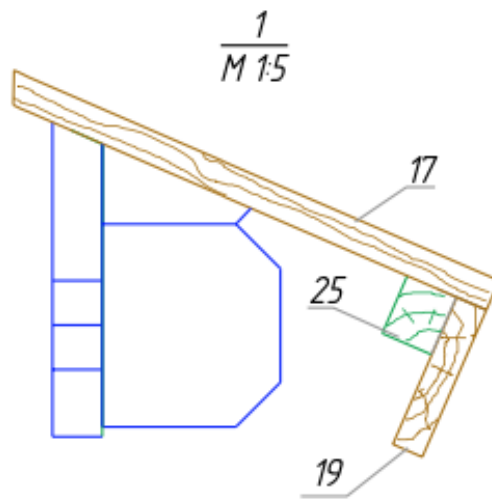

**CASSETTA IN LEGNO**

**3,5x3 (est. 3,7x3,2)**

**Spessore 34mm**

**DISEGNI TECNICI**

**Altezza minima: 205cm**  
**Altezza massima: 240cm**  
**(comprensiva di travetti e tetto)**

### PLANIMETRIA DEI TRAVETTI

# PLANIMETRIA DEL PAVIMENTO