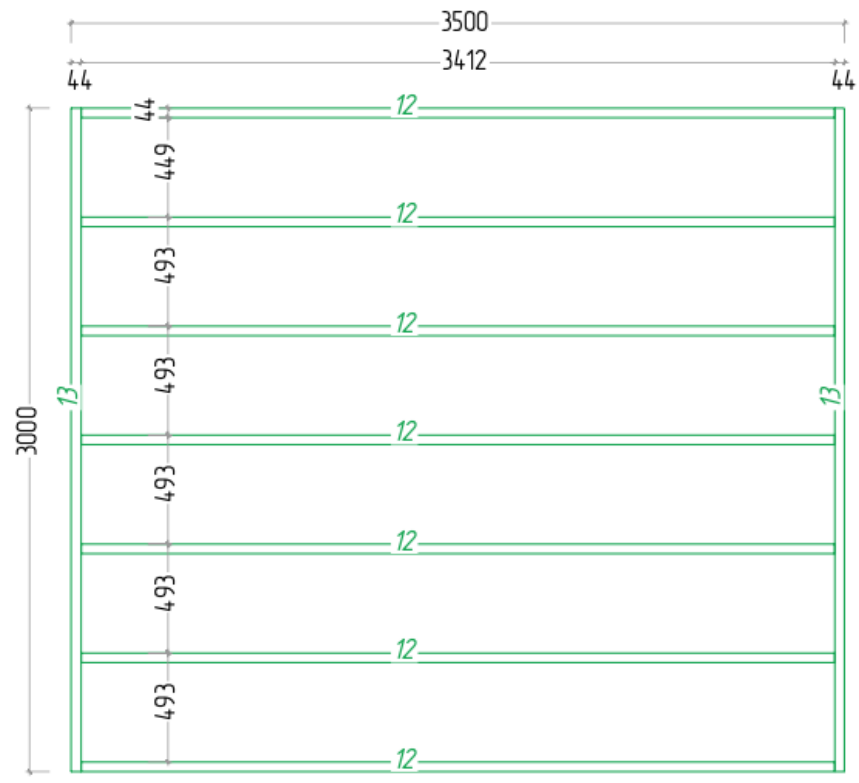

**CASSETTA IN LEGNO**

**3,5x3 (est. 3,7x3,2)**

**Spessore 34mm**

**DISEGNI TECNICI**

**Altezza minima: 205cm**  
**Altezza massima: 240cm**  
**(comprensiva di travetti e tetto)**

### PLANIMETRIA DEI TRAVETTI

# PLANIMETRIA DEL PAVIMENTO