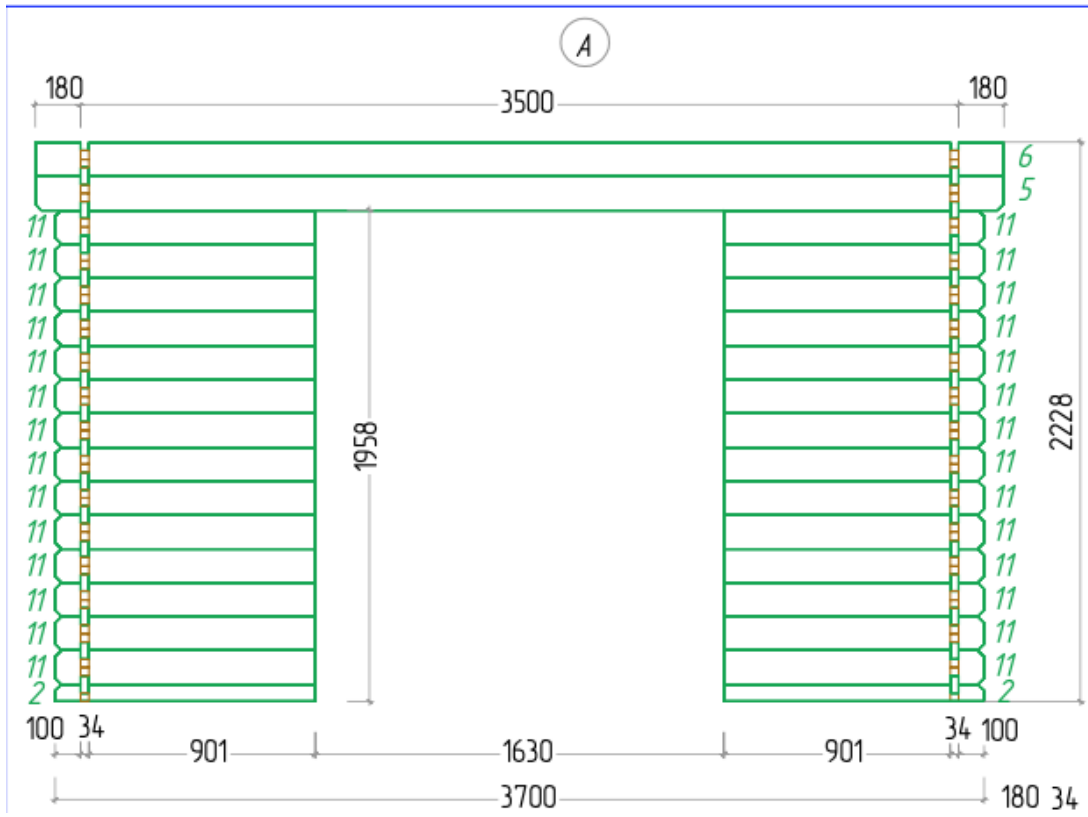

**CASSETTA IN LEGNO**

**3,5x3 (est. 3,7x3,2)**

**Spessore 34mm**

**DISEGNI TECNICI**

**Altezza minima: 205cm**  
**Altezza massima: 240cm**  
**(comprensiva di travetti e tetto)**

### PLANIMETRIA DEI TRAVETTI

# PLANIMETRIA DEL PAVIMENTO