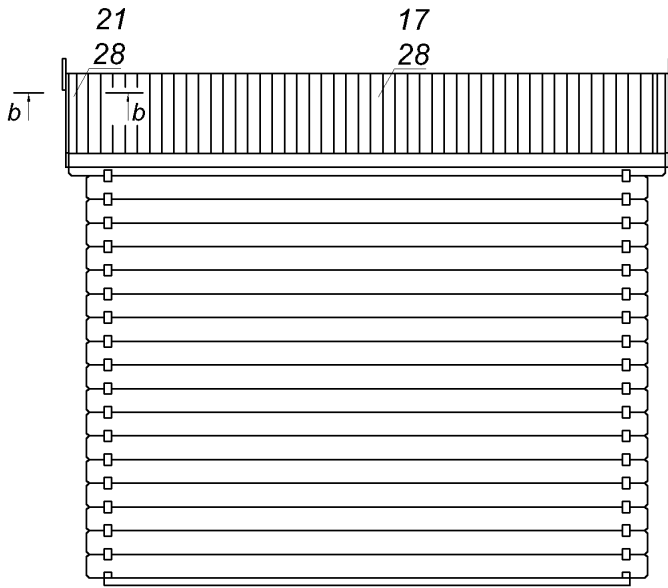

BOX CAVALLI 01 3,5x3,2-44

b-b

c