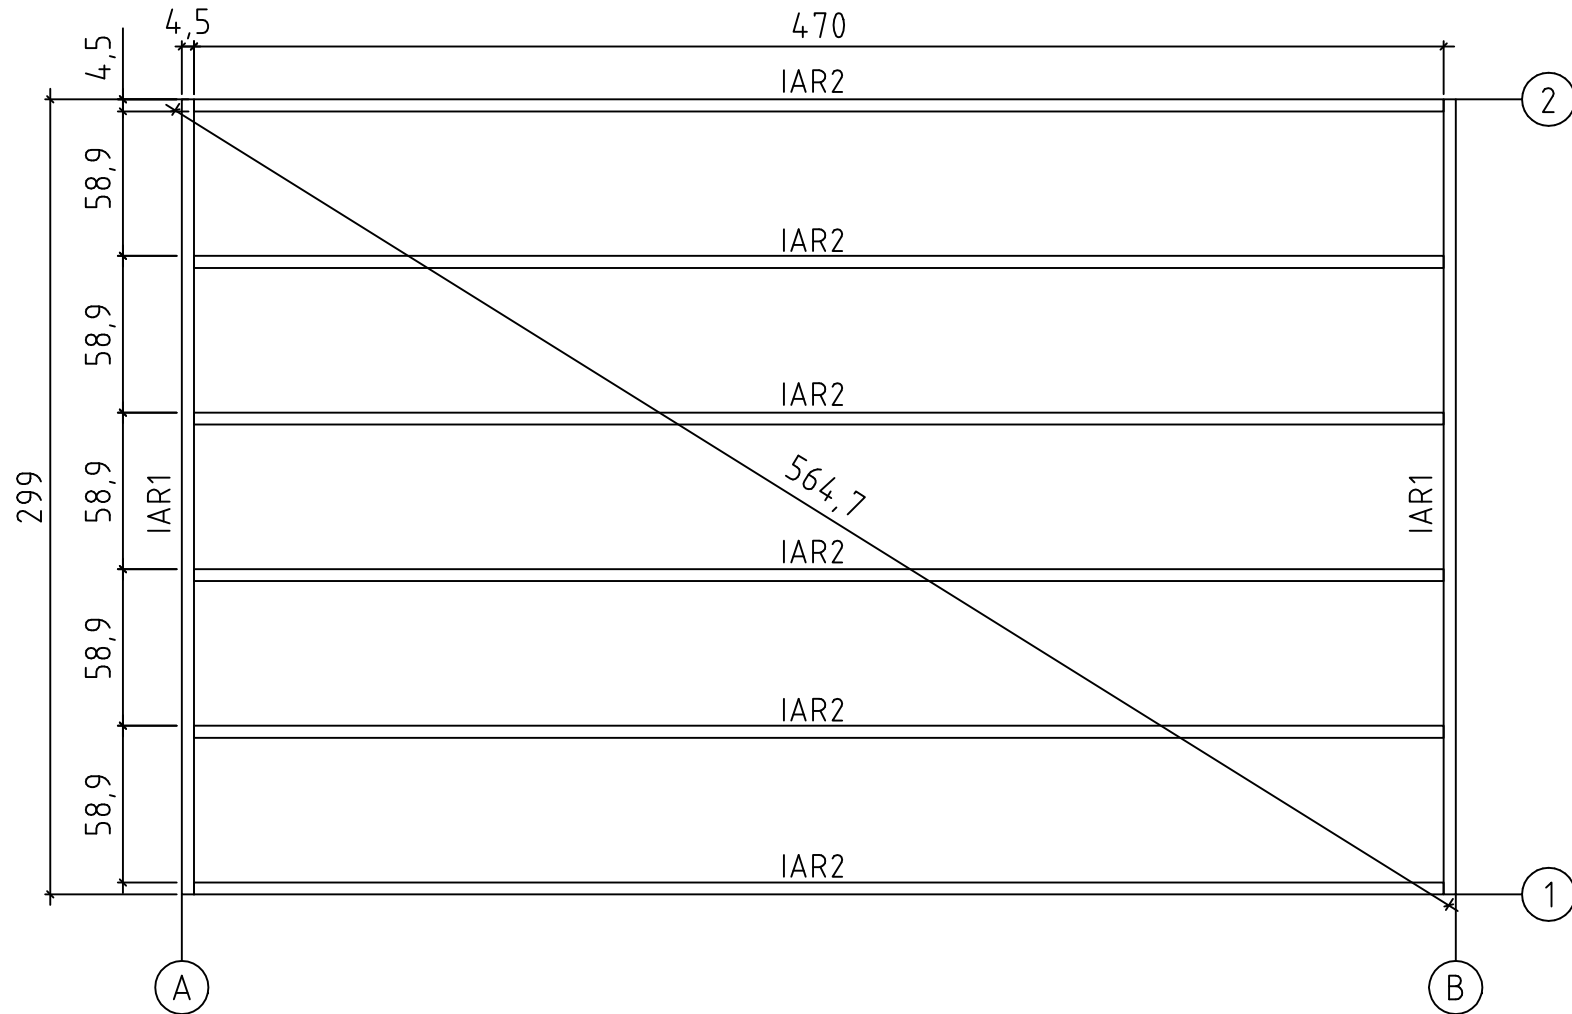

Cagliari 5x3.2
Art. Nr.3424102

Art.Nr. 3424102

Groundplan - Grundplan - Plan de masse - Planimetria - Plattegrond - Põhiplaan

Art.Nr. 3424102

Foundation - Fundament - Fondation - Fundamenta -
Fundering - Bastidor - Immutatud alusraam