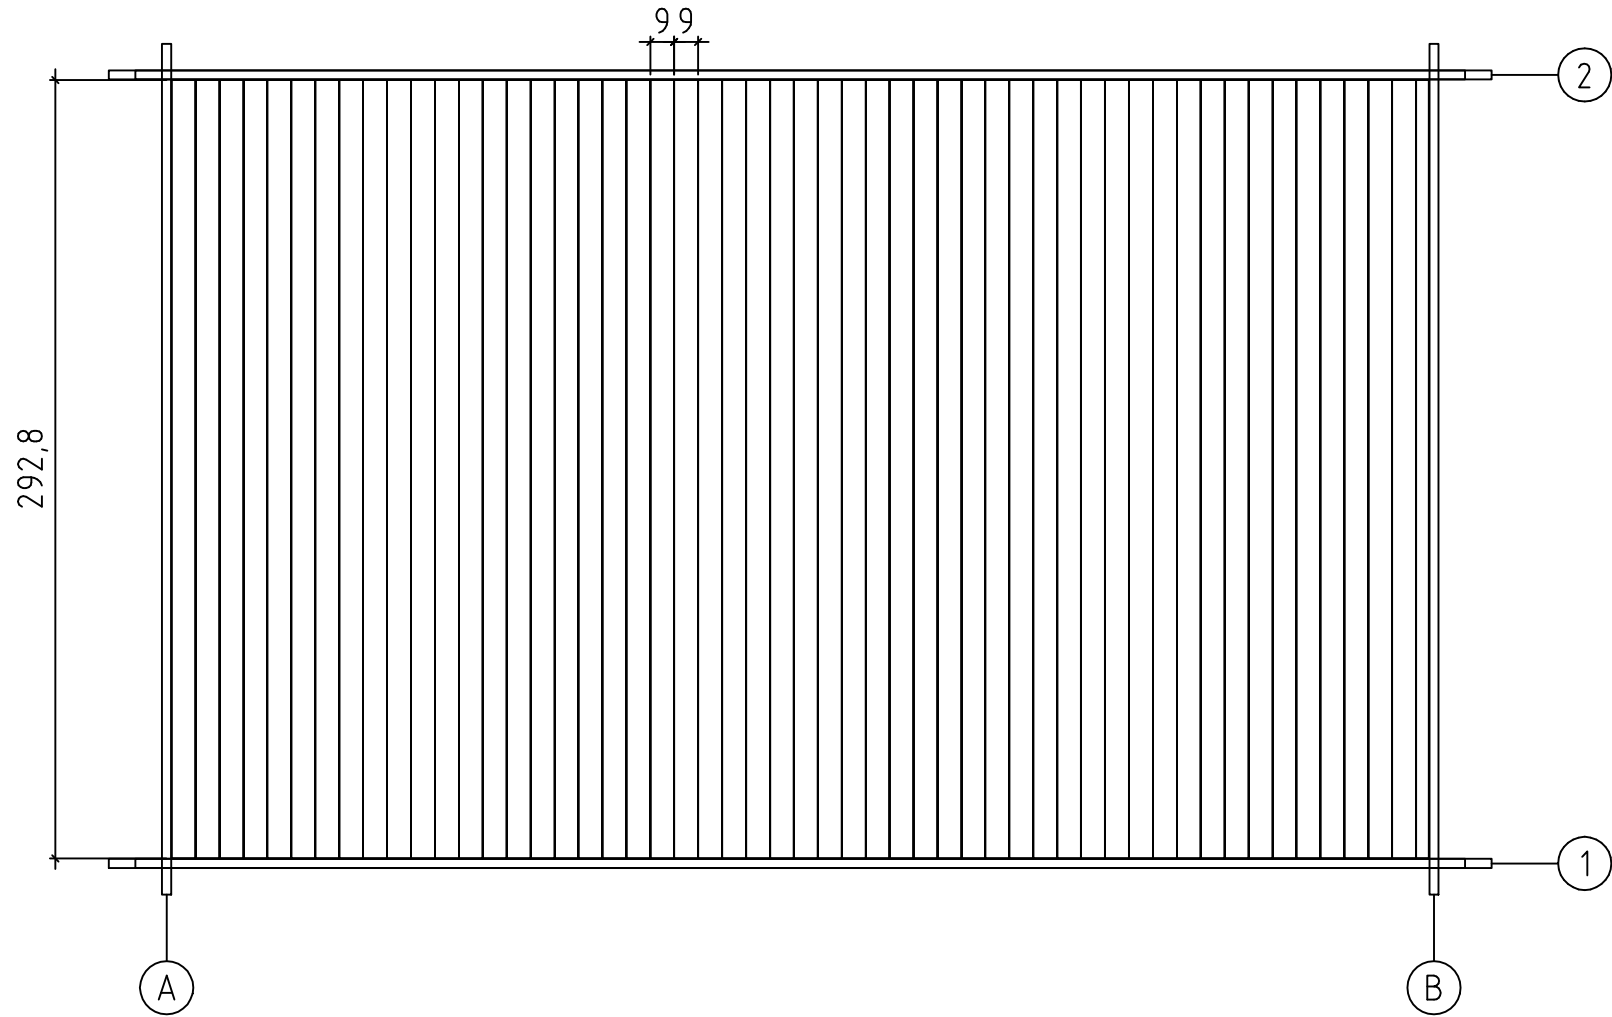

Cagliari 5x3.2
Art. Nr.3424102

Art.Nr. 3424102

Groundplan - Grundplan - Plan de masse - Planimetria - Plattegrond - Põhiplaan

Art.Nr. 3424102

Foundation - Fundament - Fondation - Fundamenta -
Fundering - Bastidor - Immutatud alusraam

Art.Nr. 3424102

Floor boards - Fussbodenbretter - Plan pose plancher -
Pavimento - Vloerhout - Tarima de suelo - Põrandalaudis

Art.Nr. 3424102