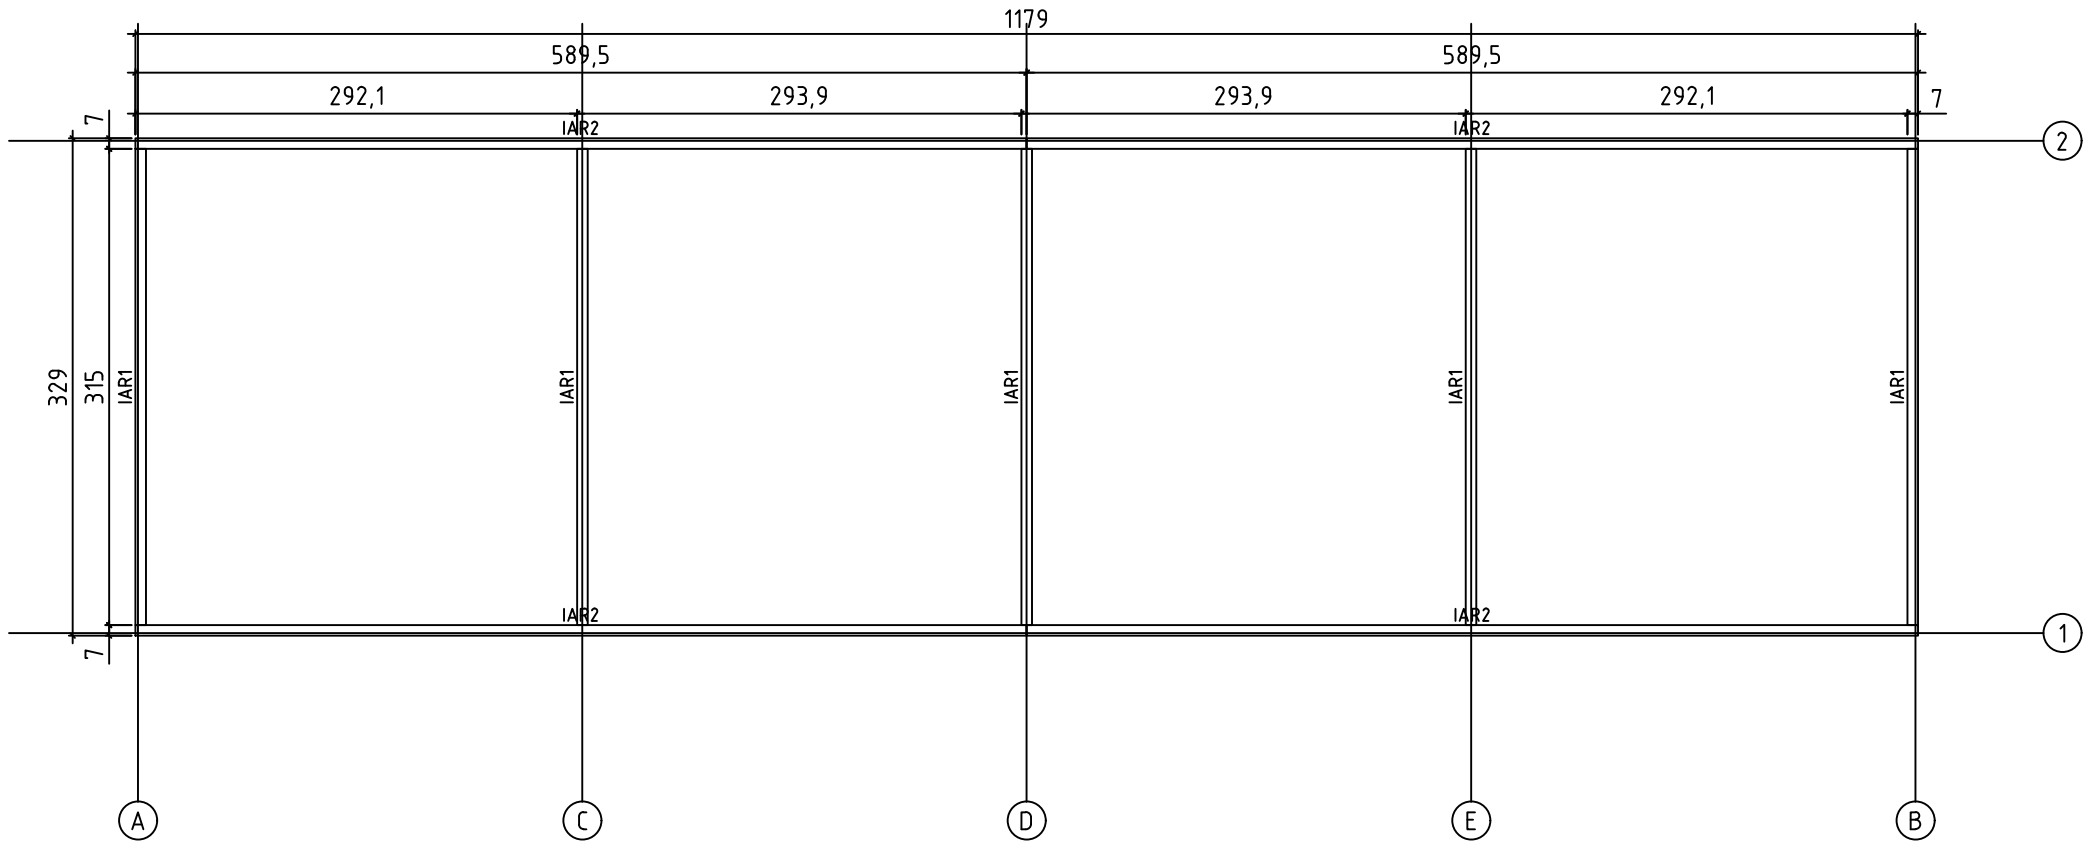

Cavalli 04 3.5x12
Art. Nr. 4435592
1/8

27.11.2024

Art. Nr. 4435592

Groundplan - Grundplan - Plan de masse -
Planimetria - Plattegrond - Planimetría -
Põhiplaan

Art. Nr. 4435592

Foundation - Fundament - Fondation -
Fondamenta - Fundering - Bastidor -
Immutatud alusraam

Art. Nr. 4435592