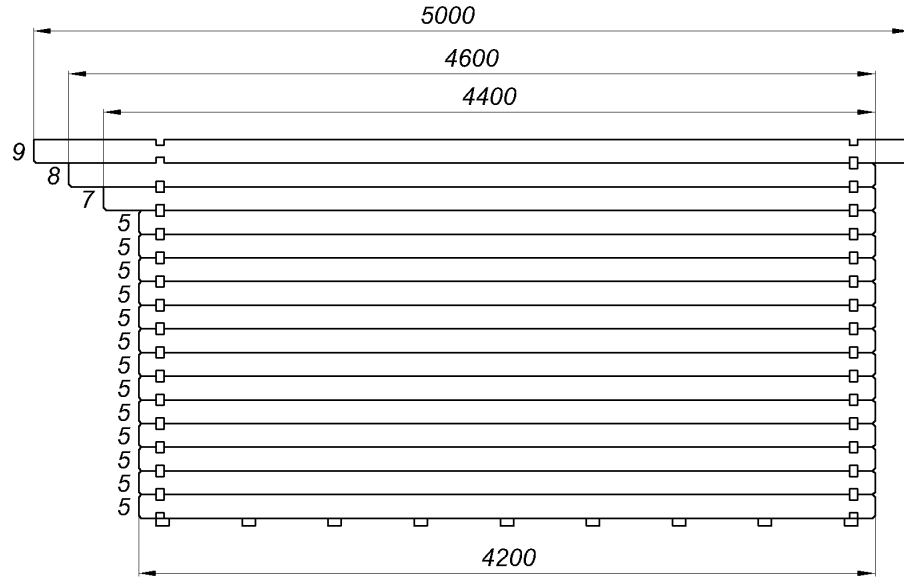

Casetta 17 4,2x4,2pd-44

1

2

A