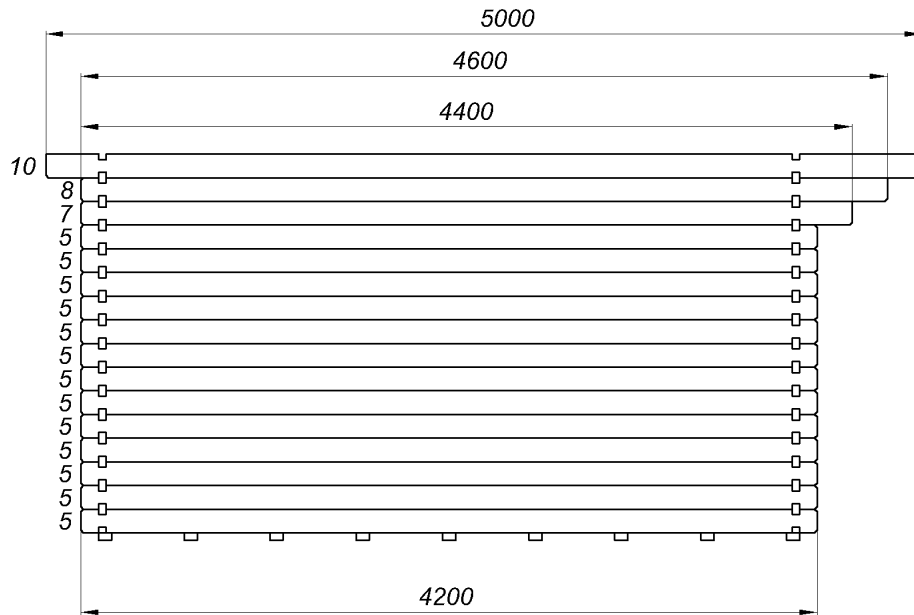

Casetta 17 4,2x4,2pd-44

1

2

A