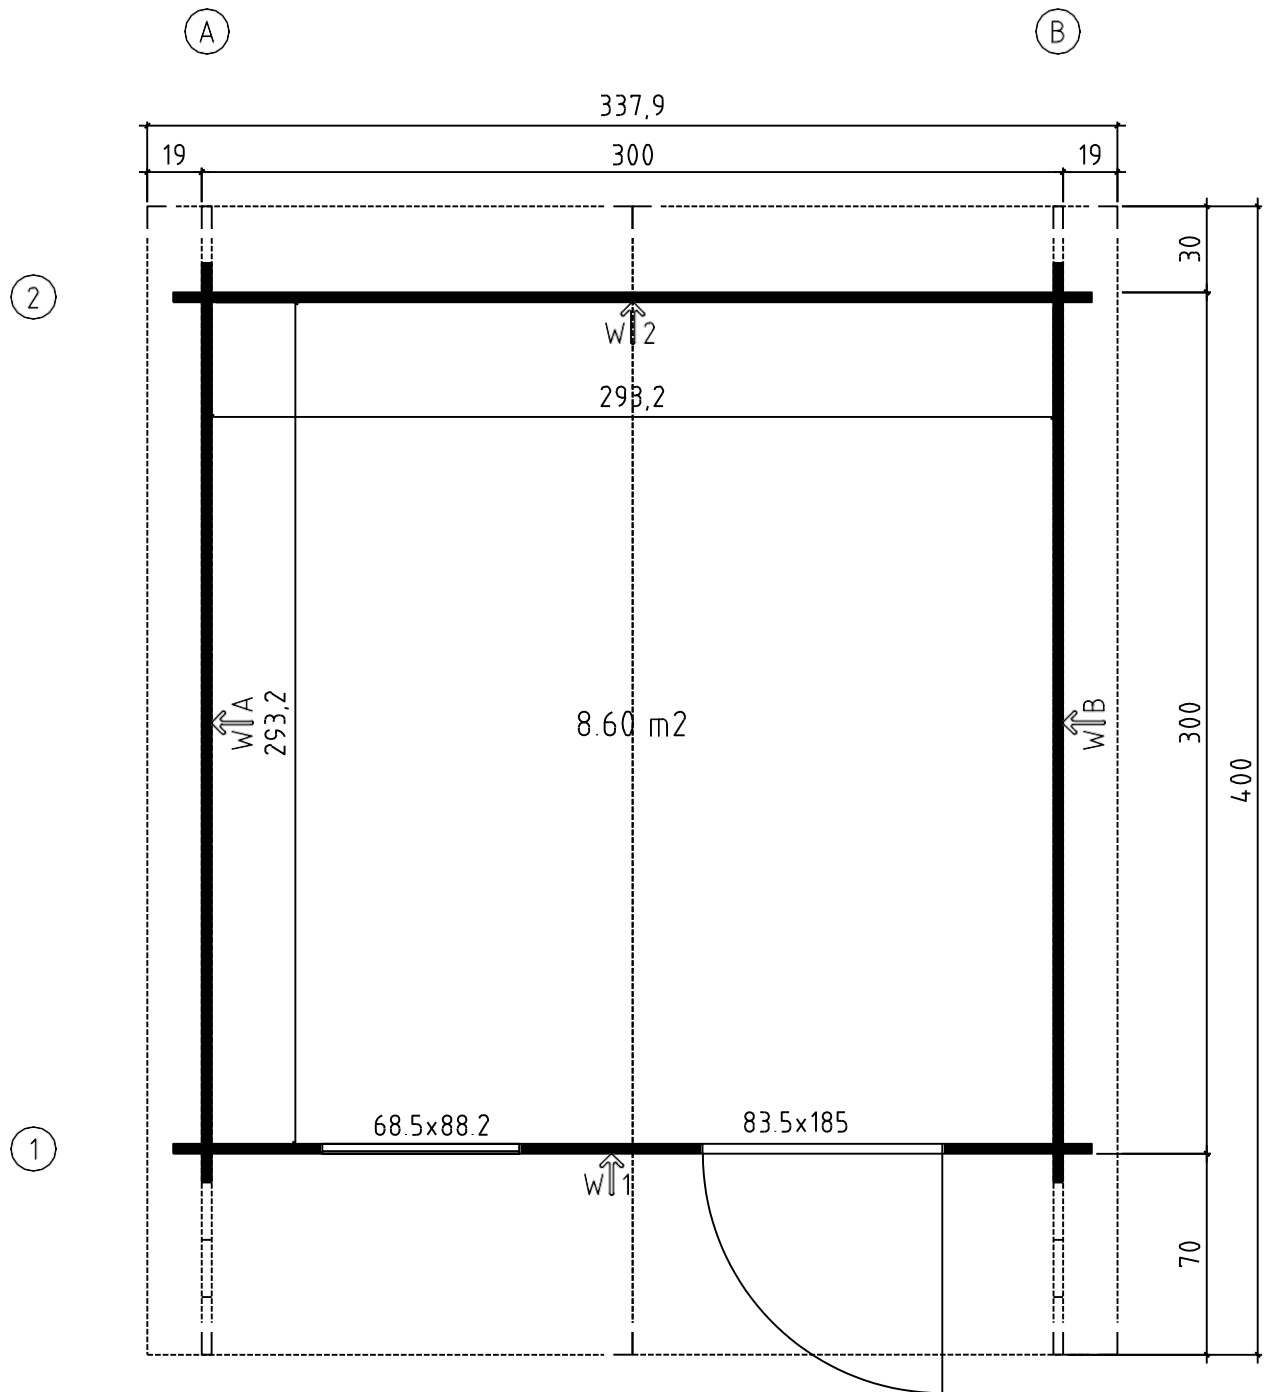

***CASSETTA 3X3 34MM PORTA SINGOLA E FINESTRA ANTERIORE***

Art.Nr. 3422402

Groundplan - Grundplan - Plan de masse - Planimetria - Plattegrond - Põhiplaan

Art.Nr. 3422402

Foundation - Fundament - Fondation - Fundamenta - Fundering -  
Immutatud alusraam