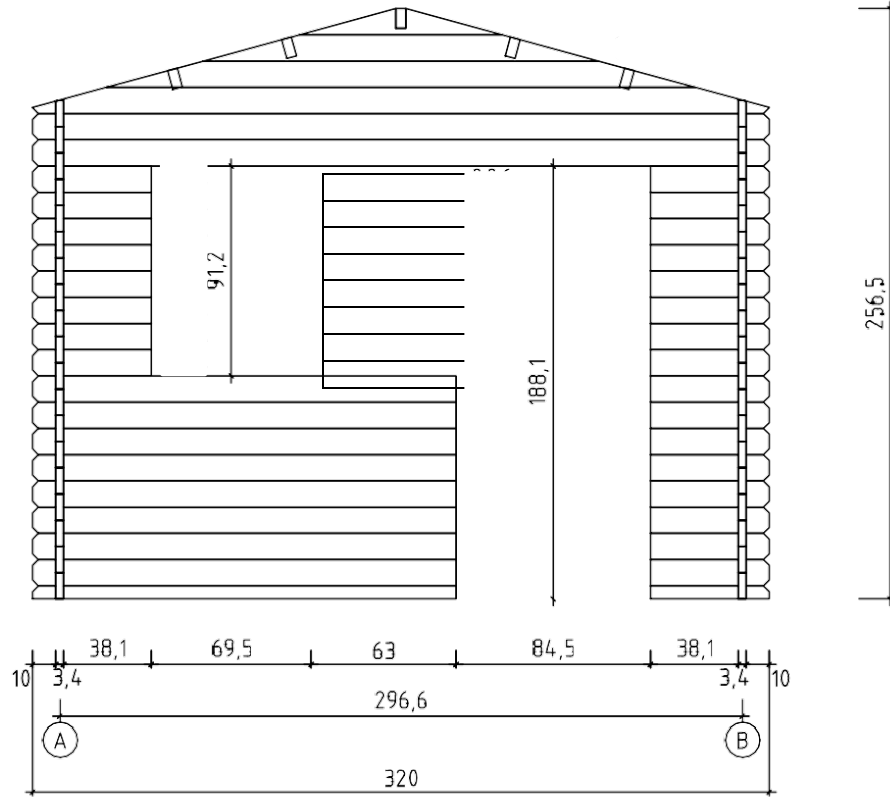

Art.Nr. 3422402