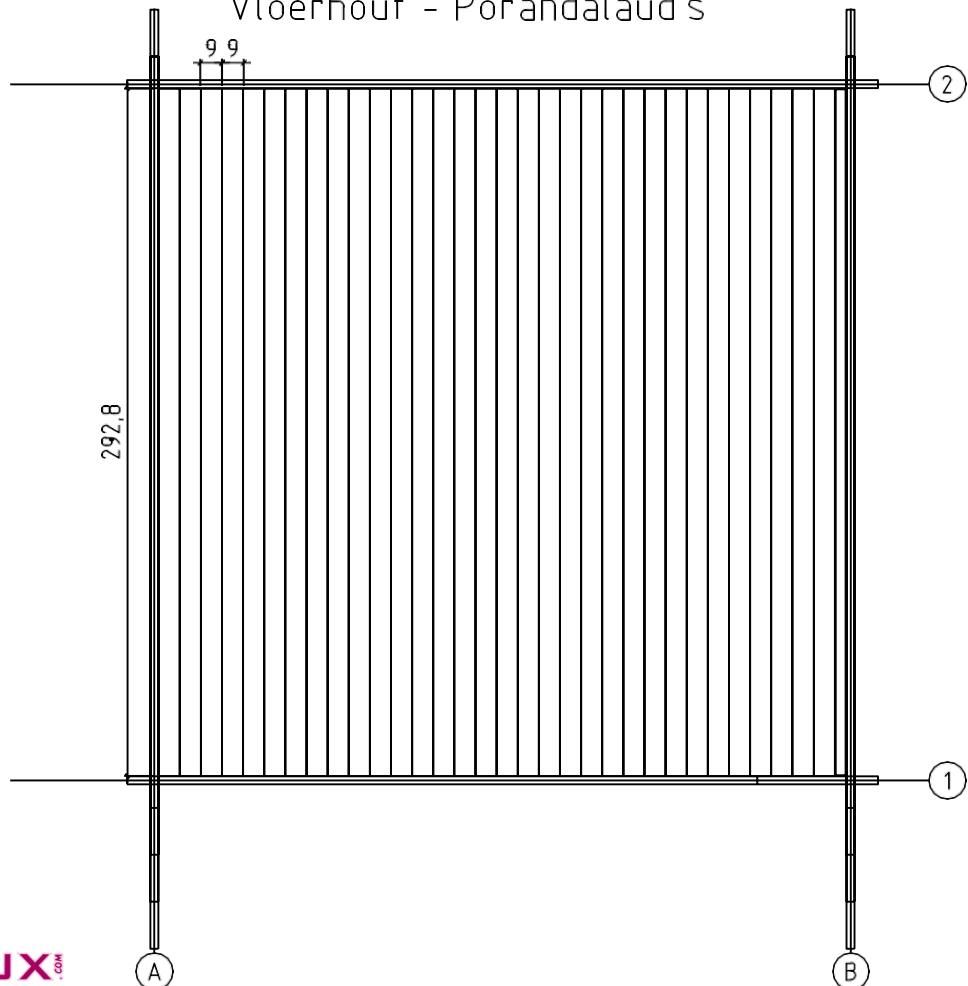

***CASSETTA 3X3 34MM PORTA SINGOLA E FINESTRA ANTERIORE***

Art.Nr. 3422402

Groundplan - Grundplan - Plan de masse - Planimetria - Plattegrond - Põhiplaan

Art.Nr. 3422402

Foundation - Fundament - Fondation - Fundamenta - Fundering -  
Immutatud alusraam

Floor boards - Fussbodenbretter - Plan pose plancher - Pavimento -  
Vloerhout - Põrandalaud's

Art.Nr. 3422402

Art.Nr. 3422402