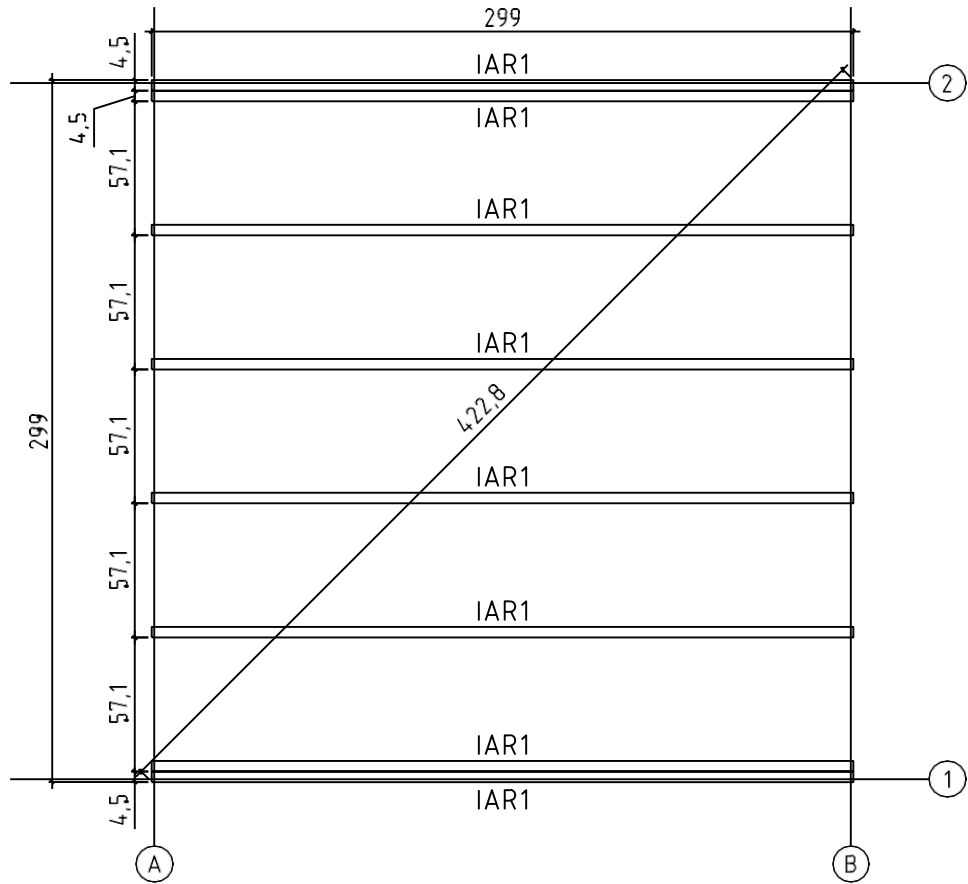

***CASSETTA 3X3 34MM PORTA SINGOLA E FINESTRA ANTERIORE***

Art.Nr. 3422402

Groundplan - Grundplan - Plan de masse - Planimetria - Plattegrond - Põhiplaan

Art.Nr. 3422402

Foundation - Fundament - Fondation - Fundamenta - Fundering -  
Immutatud alusraam