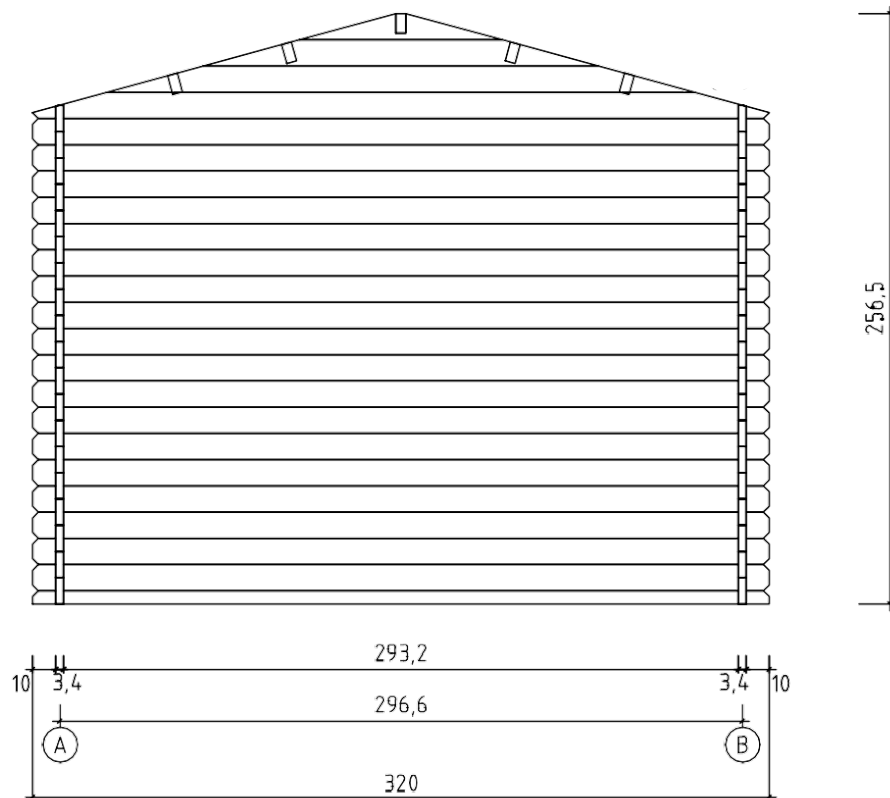

Art.Nr. 3422402