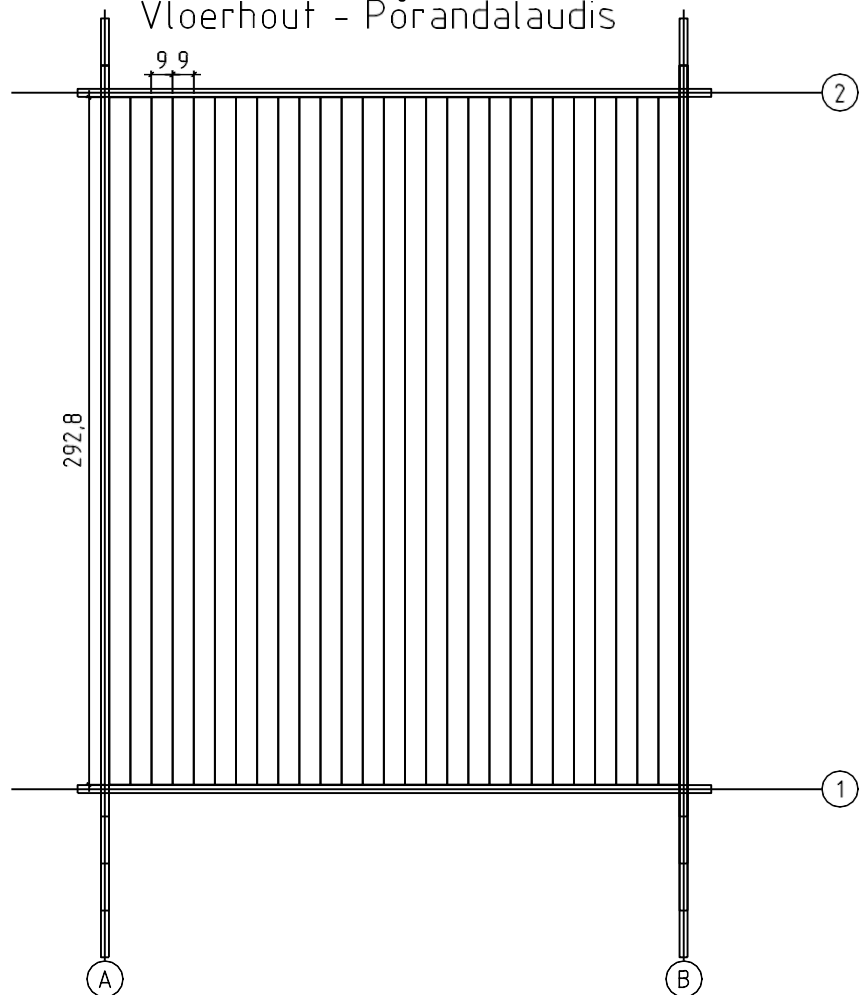

**CASSETTA 2,5X3 34MM  
PORTA SINGOLA E  
FINESTRA ANTERIORE**

Art.Nr. 3422602

Groundplan - Grundplan - Plan de masse - Planimetria - Plattegrond - Põhiplaan

Art.Nr. 3422602

Foundation - Fundament - Fondation - Fundamenta - Fundering -  
Immutatud alusraam

Floor boards - Fussbodenbretter - Plan pose plancher - Pavimento -  
Vloerhout - Põrandalaudis

2602

Art.Nr. 34226ad