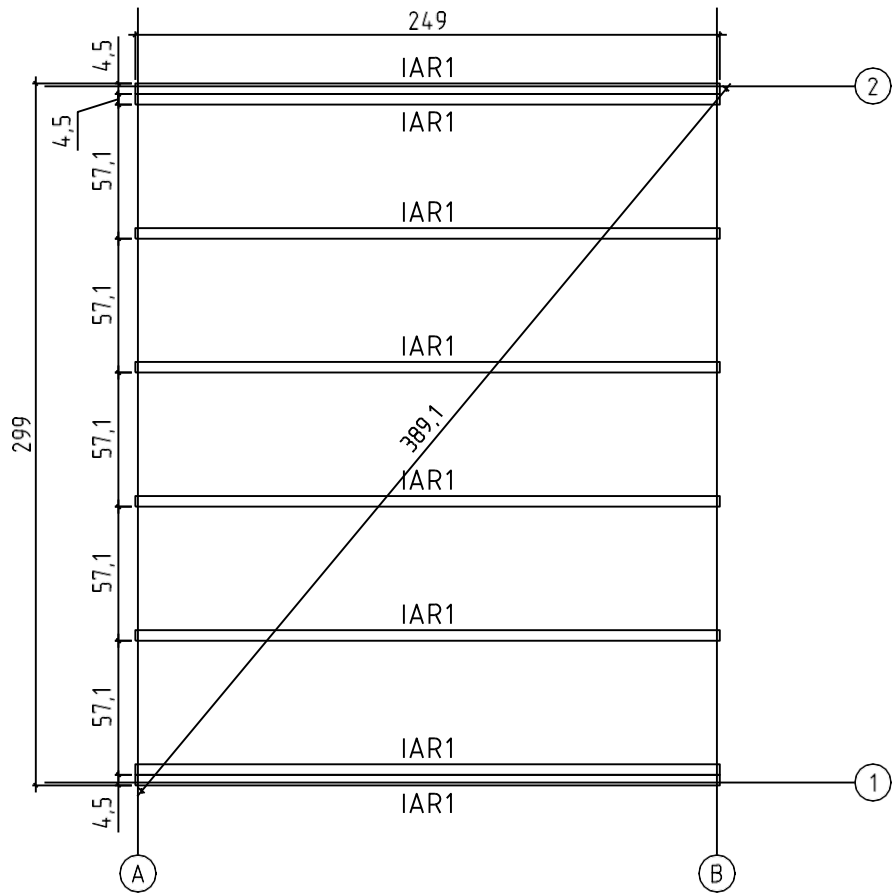

**CASSETTA 2,5X3 34MM  
PORTA SINGOLA E  
FINESTRA ANTERIORE**

Art.Nr. 3422602

Groundplan - Grundplan - Plan de masse - Planimetria - Plattegrond - Põhiplaan

Art.Nr. 3422602

Foundation - Fundament - Fondation - Fundamenta - Fundering -  
Immutatud alusraam