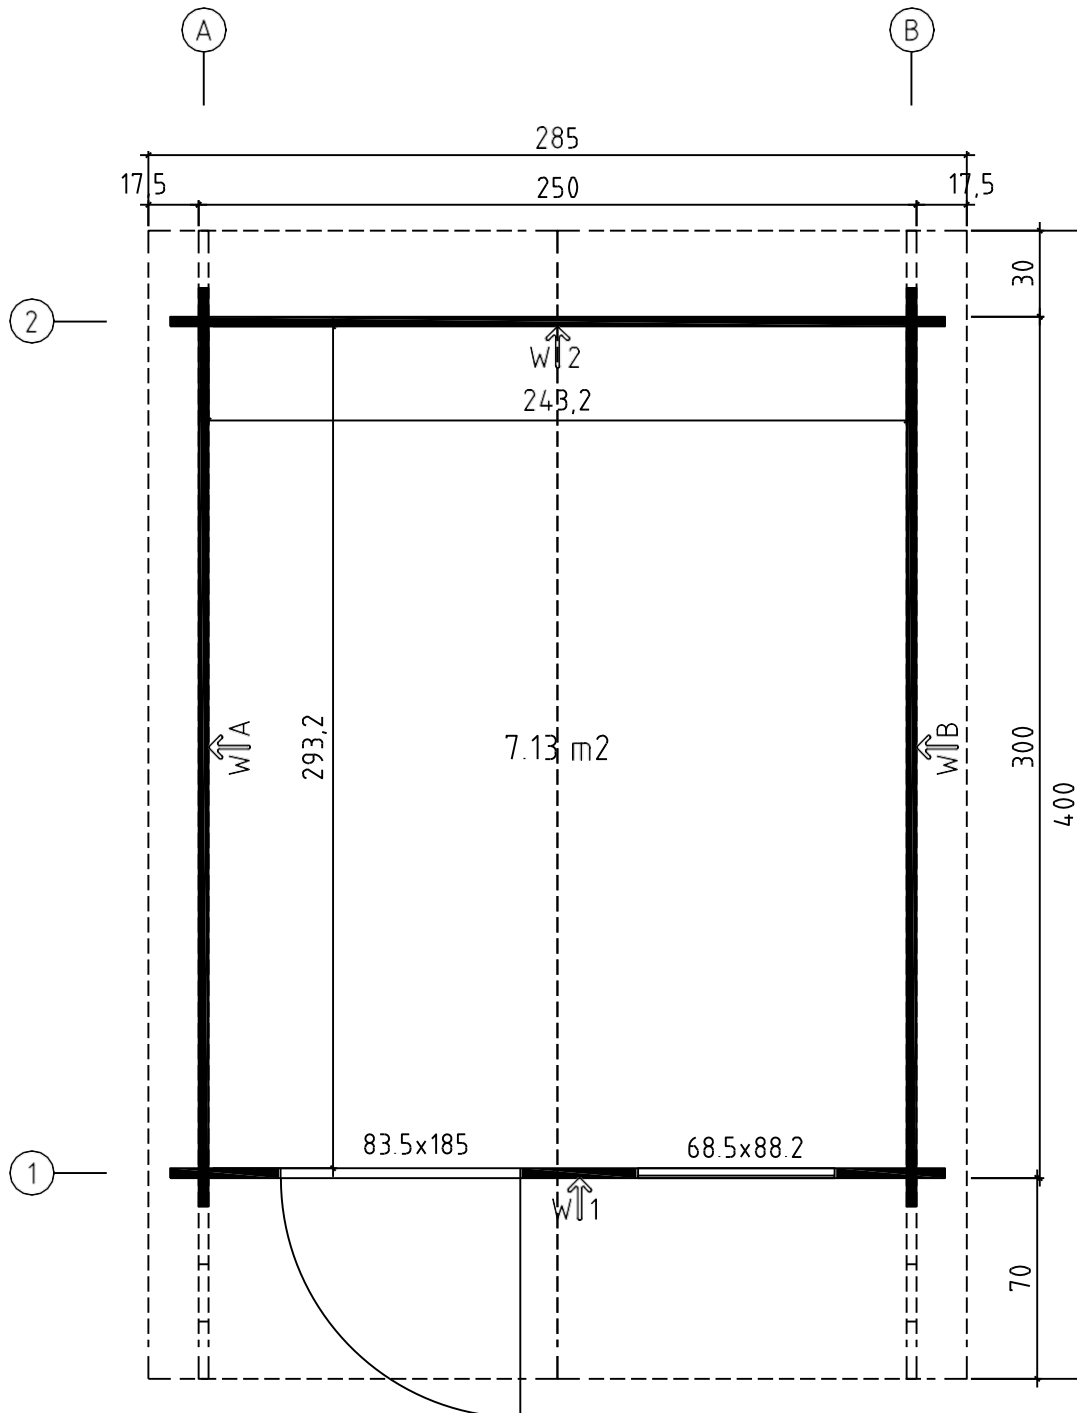

**CASSETTA 2,5X3 34MM  
PORTA SINGOLA E  
FINESTRA ANTERIORE**

Art.Nr. 3422602

Groundplan - Grundplan - Plan de masse - Planimetria - Plattegrond - Põhiplaan

Art.Nr. 3422602

Foundation - Fundament - Fondation - Fundamenta - Fundering -  
Immutatud alusraam