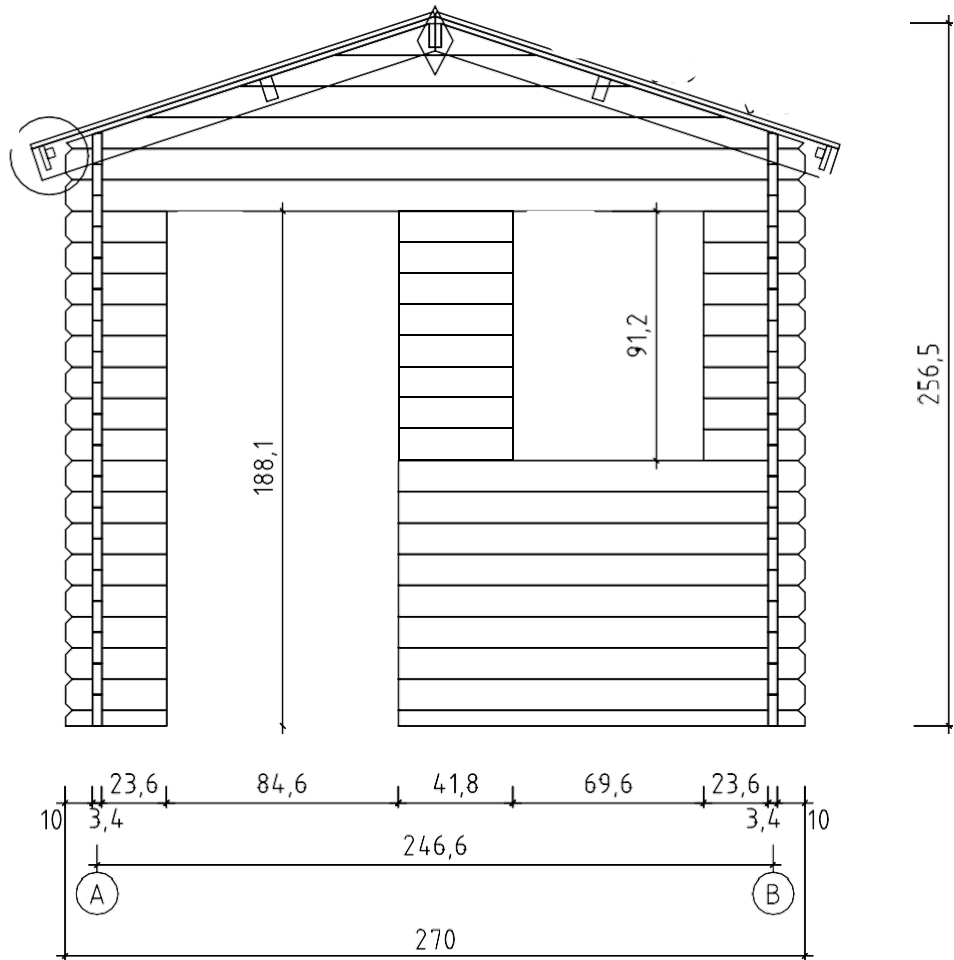

Art.Nr. 3422502