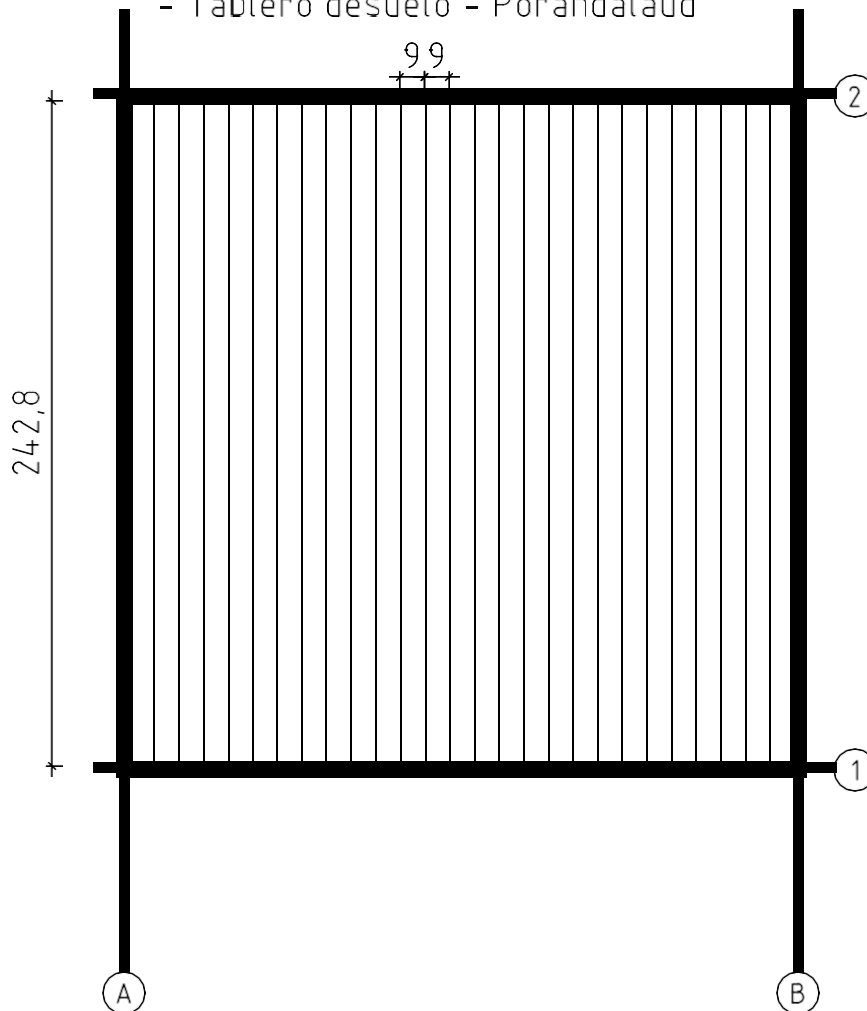

**CASSETTA 2,5X2,5 34MM  
PORTA SINGOLA E  
FINESTRA ANTERIORE**

Art.Nr. 3422502

Groundplan - Grundplan - Plan de masse - Planimetria - Plattegrond - Planimetría  
- Põhiplan

Art.Nr. 3422502

Foundation - Fundament - Fondation - Fondamenta - Fundering - Bastidor  
- Immutatud alusraam

Floor boards - Fussbodenbretter - Lame de plancher - Pavimento - Vloerhout  
- Tablero desuelo - Põrandalaud

Art.Nr. 3422502

Art.Nr. 3422502

IDEKALUX®

11.10.2024

5/7