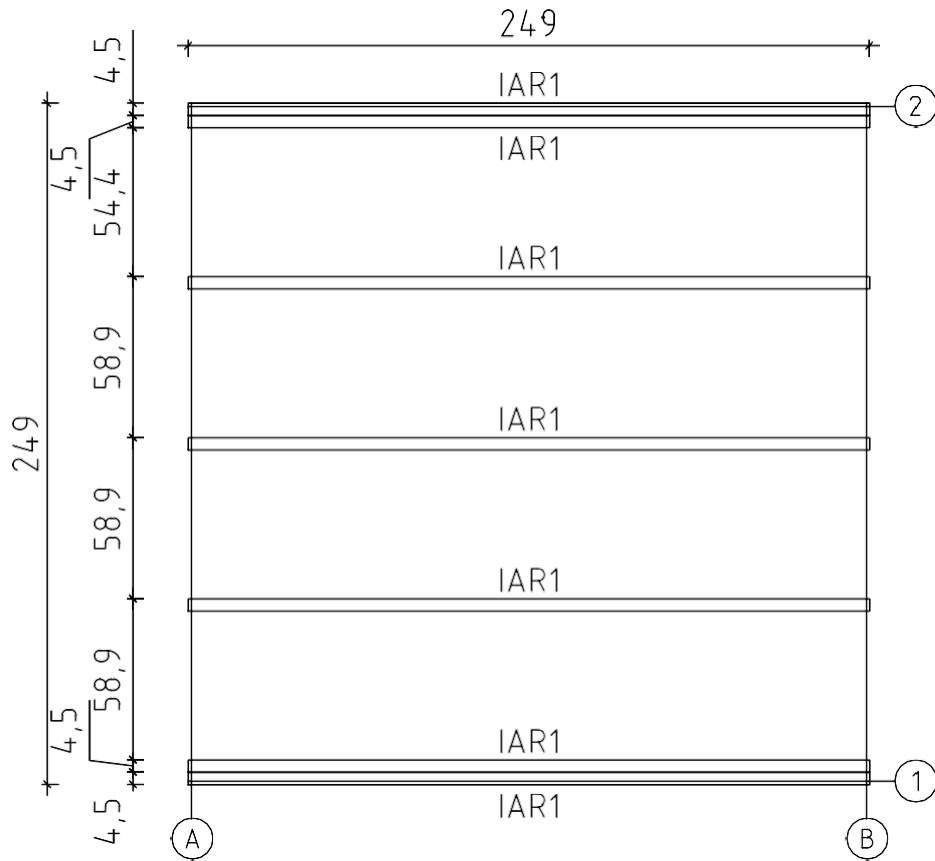

**CASSETTA 2,5X2,5 34MM  
PORTA SINGOLA E  
FINESTRA ANTERIORE**

Art.Nr. 3422502

Groundplan - Grundplan - Plan de masse - Planimetria - Plattegrond - Planimetría  
- Põhiplan

Art.Nr. 3422502

Foundation - Fundament - Fondation - Fondamenta - Fundering - Bastidor  
- Immutatud alusraam

Floor boards - Fussbodenbretter - Lame de plancher - Pavimento - Vloerhout  
- Tablero desuelo - Põrandalaud

Art.Nr. 3422502

Art.Nr. 3422502

IDEKALUX®

11.10.2024

5/7