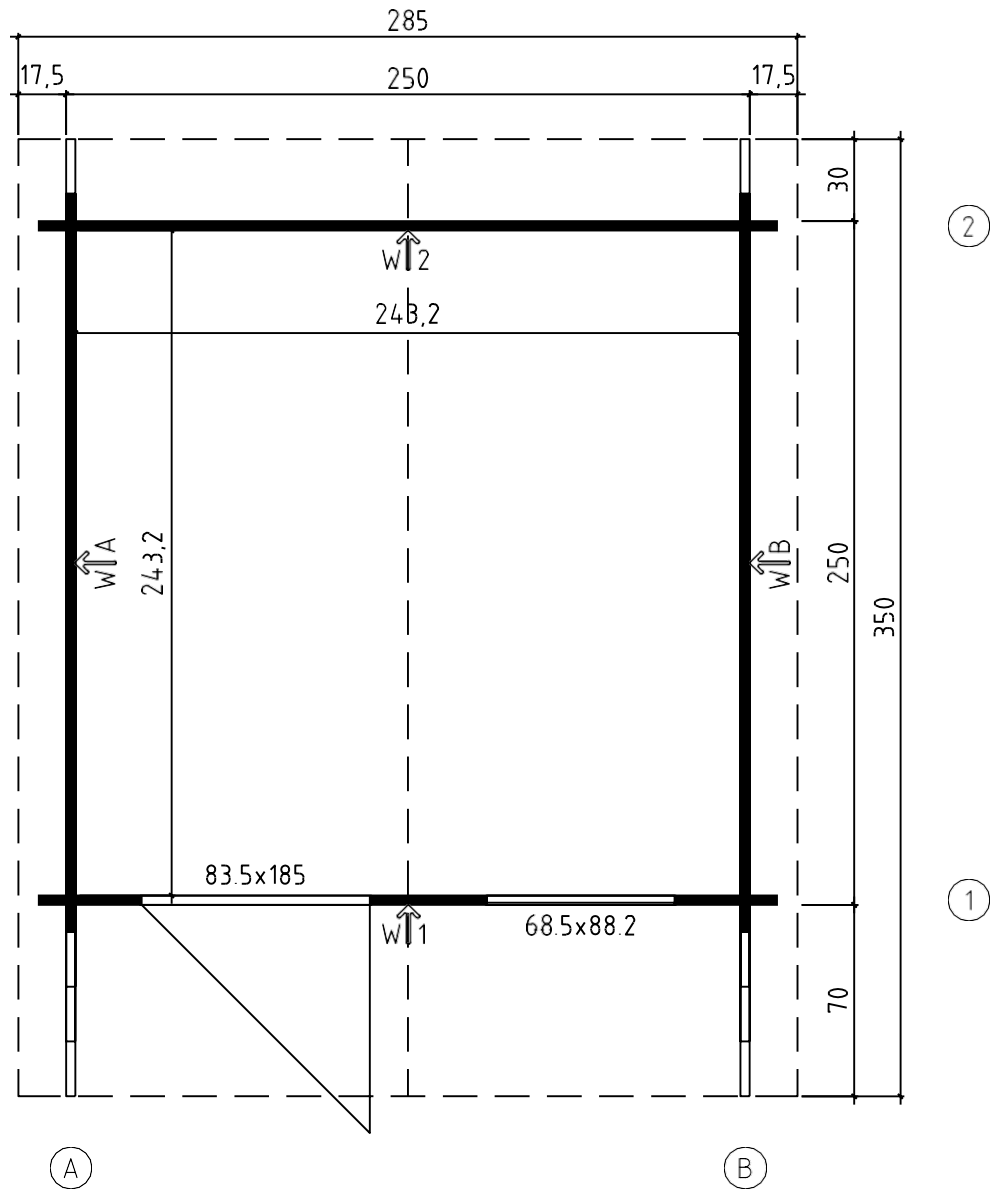

**CASSETTA 2,5X2,5 34MM  
PORTA SINGOLA E  
FINESTRA ANTERIORE**

Art.Nr. 3422502

Groundplan - Grundplan - Plan de masse - Planimetria - Plattegrond - Planimetría  
- Põhiplan

Art.Nr. 3422502

Foundation - Fundament - Fondation - Fondamenta - Fundering - Bastidor  
- Immutatud alusraam

Floor boards - Fussbodenbretter - Lame de plancher - Pavimento - Vloerhout  
- Tablero desuelo - Põrandalaud

Art.Nr. 3422502

Art.Nr. 3422502

IDEKALUX®

11.10.2024

5/7