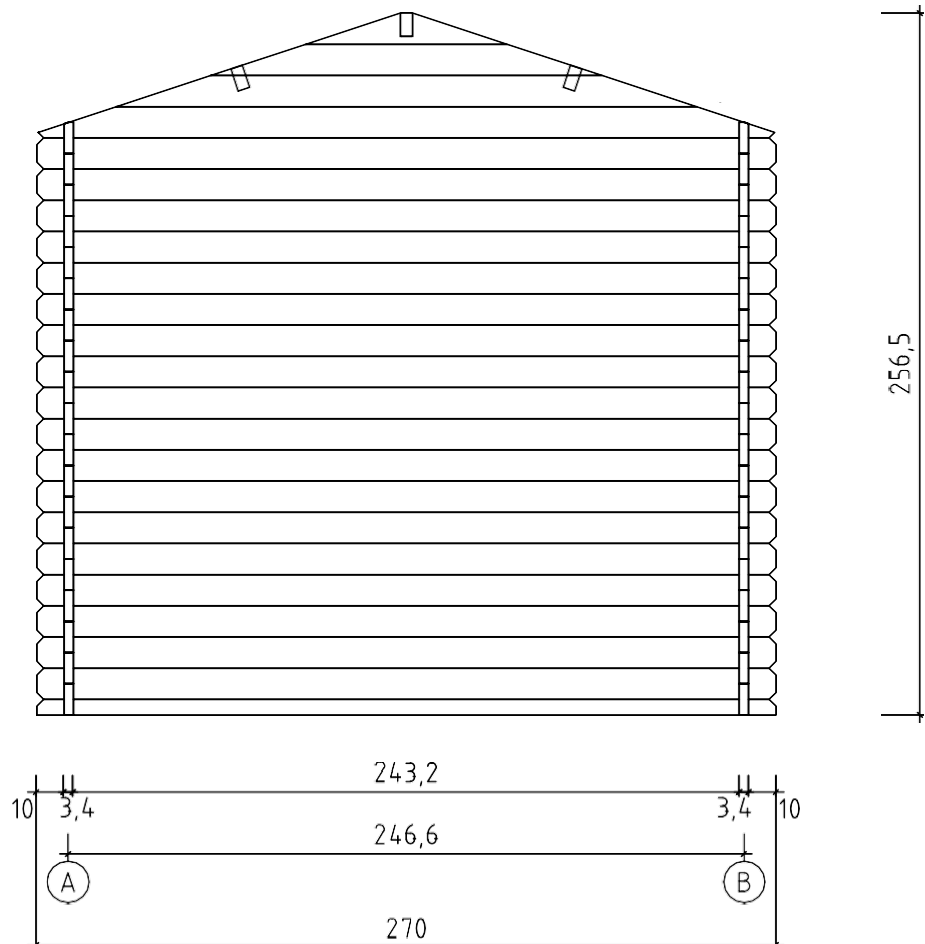

**CASSETTA 2,5X2,5 34MM  
PORTA SINGOLA E  
FINESTRA ANTERIORE**

Art.Nr. 3422502

Groundplan - Grundplan - Plan de masse - Planimetria - Plattegrond - Planimetría  
- Põhiplan

Art.Nr. 3422502

Foundation - Fundament - Fondation - Fondamenta - Fundering - Bastidor  
- Immutatud alusraam

Floor boards - Fussbodenbretter - Lame de plancher - Pavimento - Vloerhout  
- Tablero desuelo - Põrandalaud

Art.Nr. 3422502

Art.Nr. 3422502

IDEKALUX®

11.10.2024

5/7