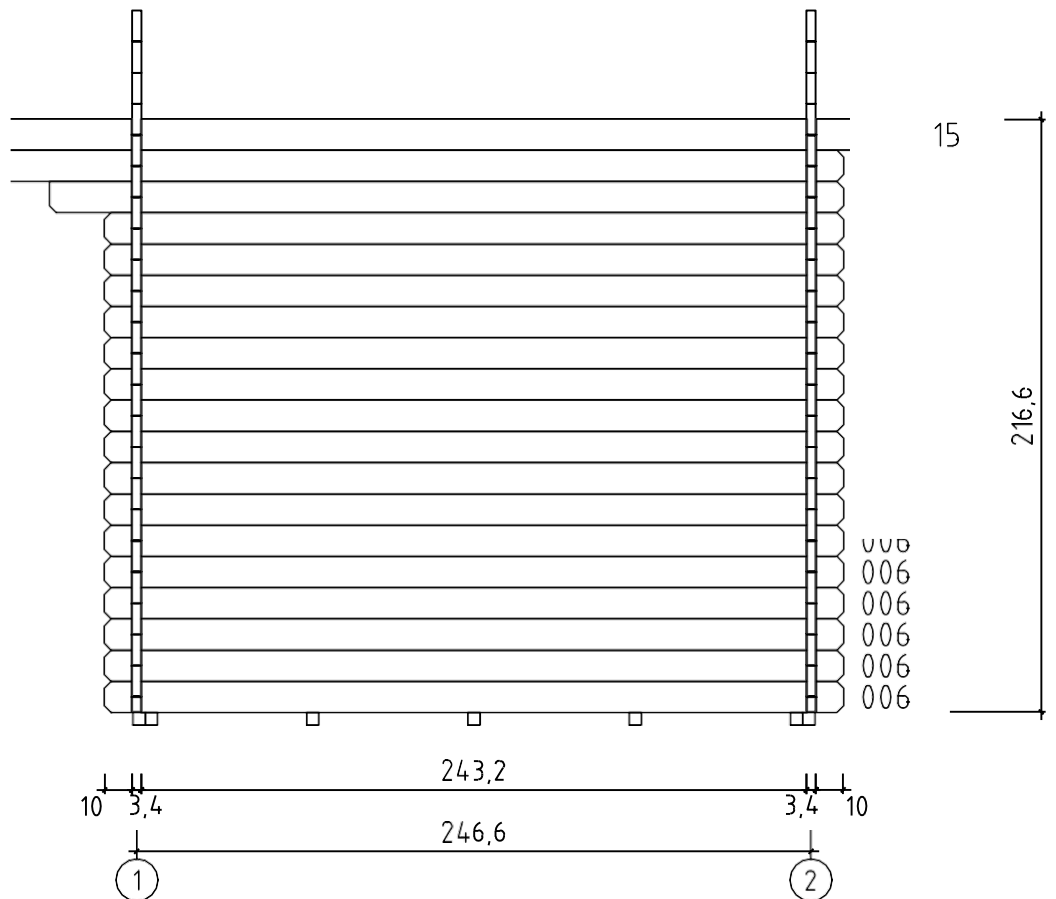

**CASSETTA 2,5X2,5 34MM  
PORTA SINGOLA E  
FINESTRA ANTERIORE**

Art.Nr. 3422502

Groundplan - Grundplan - Plan de masse - Planimetria - Plattegrond - Planimetría  
- Põhiplan

Art.Nr. 3422502

Foundation - Fundament - Fondation - Fondamenta - Fundering - Bastidor  
- Immutatud alusraam

Floor boards - Fussbodenbretter - Lame de plancher - Pavimento - Vloerhout  
- Tablero desuelo - Põrandalaud

Art.Nr. 3422502

Art.Nr. 3422502

IDEKALUX®

11.10.2024

5/7