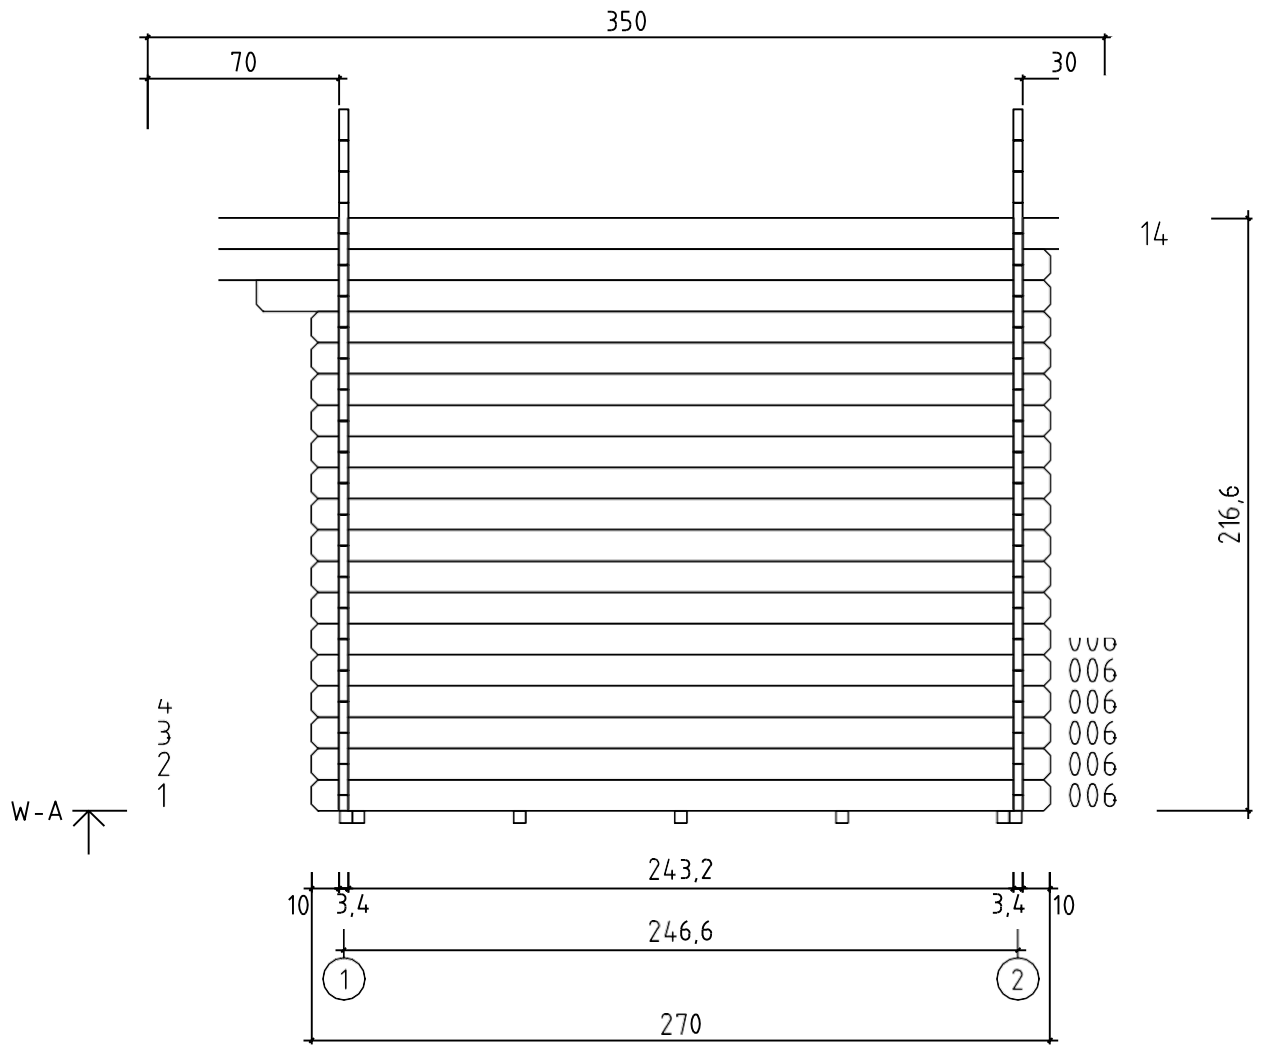

**CASSETTA 2,5X2,5 34MM  
PORTA SINGOLA E  
FINESTRA ANTERIORE**

Art.Nr. 3422502

Groundplan - Grundplan - Plan de masse - Planimetria - Plattegrond - Planimetría  
- Põhiplan

Art.Nr. 3422502

Foundation - Fundament - Fondation - Fondamenta - Fundering - Bastidor  
- Immutatud alusraam

Floor boards - Fussbodenbretter - Lame de plancher - Pavimento - Vloerhout  
- Tablero desuelo - Põrandalaud

Art.Nr. 3422502

Art.Nr. 3422502

IDEKALUX®

11.10.2024

5/7